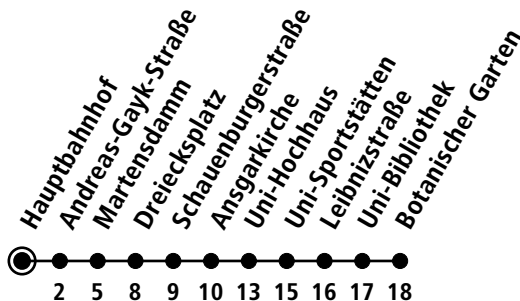

X60

Hauptbahnhof A2
 Fachhochschule ▶ Hbf ▶ Universität

Uhr	Montag - Freitag	Samstag	Sonn-/Feiertag
4			
5			
6			
7	42 47 _A 55 _A		
8	02 22 42		
9	02 22 42 48 _A 55 _A		
10	02 22 42		
11	02 22 42 52 _A		
12	02 22 42		
13	02 22 42		
14	02 22 42		
15	02 22 42		
16	02 22 42		
17	02 22 42		
18	02 22 42		
19	02 22 42		
20	02		
21			
22			
23			
0			

Gültig ab 10.12.2023 (ohne Gewähr)

A = Nur während der Vorlesungszeiten; fährt bis
 Leibnizstraße

● Kurzstreckentickets haben auf der Linie X60 keine Gültigkeit.