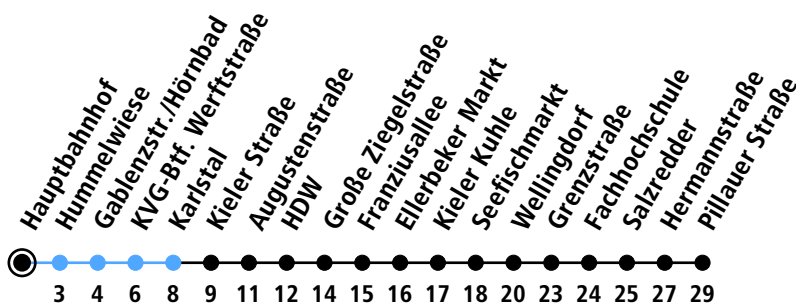

Uhr	Montag - Freitag	Samstag	Sonn-/Feiertag
4	20	20	20
5	05 22 37 52	05 35	05 35
6	07 22 29 37 44 52 59	05 20 35 50	05 35
7	07 14 22 29 37 44 52 59	05 20 35 50	05 35
8	07 14 22 29 37 44 52 59	05 20 35 50	05 35
9	07 14 22 32 42 52	00 12 24 36 48	05 35
10	02 12 22 32 42 52	00 12 24 36 48	05 35
11	02 12 22 32 42 52	00 12 24 36 48	05 35
12	02 12 22 32 42 52	00 12 24 36 48	05 35
13	02 12 22 32 42 52	00 12 24 36 48	05 35
14	02 12 22 29 37 44 52 59	00 12 24 36 48	05 35
15	07 14 22 29 37 44 52 59	00 12 24 36 48	05 35
16	07 14 22 29 37 44 52 59	00 12 24 36 48	05 35
17	07 14 22 29 37 44 52 59	00 12 24 36 48	05 35
18	07 14 22 32 42 52	00 12 24 36 48	05 35
19	02 12 22 32 42 52	00 12 24 36 48	05 35
20	02 12 35	00 12 35	05 35
21	05 35	05 35	05 35
22	05 35	05 35	05 35
23	05	05	05
0			

Gültig ab 10.12.2023 (ohne Gewähr)

● Kurzstrecke (gilt nicht Mo-Fr 6-9 Uhr)