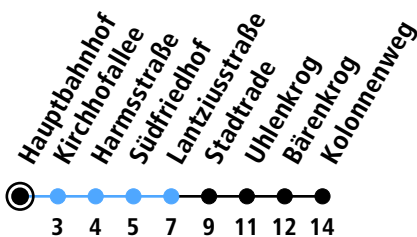

50/51

Ⓜ Hauptbahnhof C1

Universität/Reventloubrücke ▶ Hbf ▶ Südfriedhof ▶ Hassee

Uhr	Montag - Freitag	Samstag	Sonn-/Feiertag
4	20 50	20 50	20
5	35	38	05
6	03 18 33 48	08 38	05
7	03 18 33 48	08 38	05 35
8	03 18 33 48	08 33 53	05 35
9	03 18 33 48	13 33 53	05 35
10	03 18 33 48	13 33 53	05 35
11	03 18 33 48	13 33 53	05 35
12	03 18 33 48	13 33 53	05 35
13	03 18 33 48	13 33 53	05 35
14	03 18 33 48	13 33 53	05 35
15	03 18 33 48	13 33 53	05 35
16	03 18 33 48	13 33 53	05 35
17	03 18 33 48	13 33 53	05 35
18	03 18 33 48	13 33 53	05 35
19	03 18 33 48	13 33	05 35
20	05 20 35	05 35	05 35
21	05 35	05 35	05 35
22	05 35	05 35	05 35
23	05	05	05
0			

Gültig ab 10.12.2023 (ohne Gewähr)

● Kurzstrecke (gilt nicht Mo-Fr 6-9 Uhr)