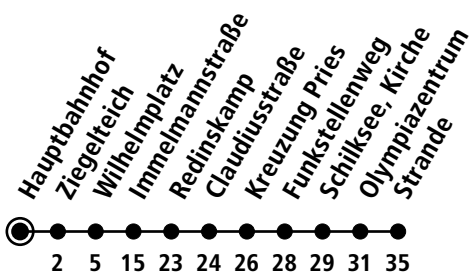

X92

📍 Hauptbahnhof A1

Laboe ▶ Kiel Hbf ▶ Friedrichsort ▶ Schilksee ▶ Strande

Uhr	Montag - Freitag	Samstag	Sonn-/Feiertag
4			
5			
6			
7			
8			
9			
10		18	18
11		18	18
12		18	18
13		18	18
14		18	18
15		18	18
16		18	18
17		18	18
18		18	18
19		18	18
20			
21			
22			
23			
0			

Gültig vom 20.04.2024 bis voraussichtlich 20.10.2024 (ohne Gewähr)

● Kurzstreckentickets haben auf dieser Linie keine Gültigkeit.