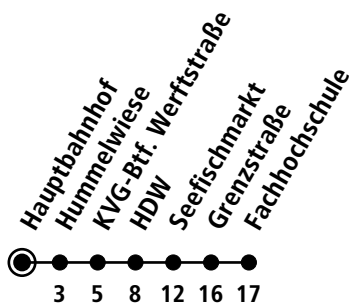

X60

Hauptbahnhof D2
Universität ▶ Hbf ▶ Fachhochschule

Uhr	Montag - Freitag	Samstag	Sonn-/Feiertag
4			
5			
6	58		
7	33 43 53 _A		
8	03 23 43		
9	03 23 43		
10	03 23 43		
11	03 23 43		
12	03 23 43		
13	03 23 43		
14	03 23 43		
15	03 23 43		
16	03 23 43		
17	03 23 43		
18	03 23 43		
19	03 23 43		
20	03		
21			
22			
23			
0			

Gültig ab 10.12.2023 (ohne Gewähr)

A = Nur während der Vorlesungszeiten

● Kurzstreckentickets haben auf der Linie X60 keine Gültigkeit.