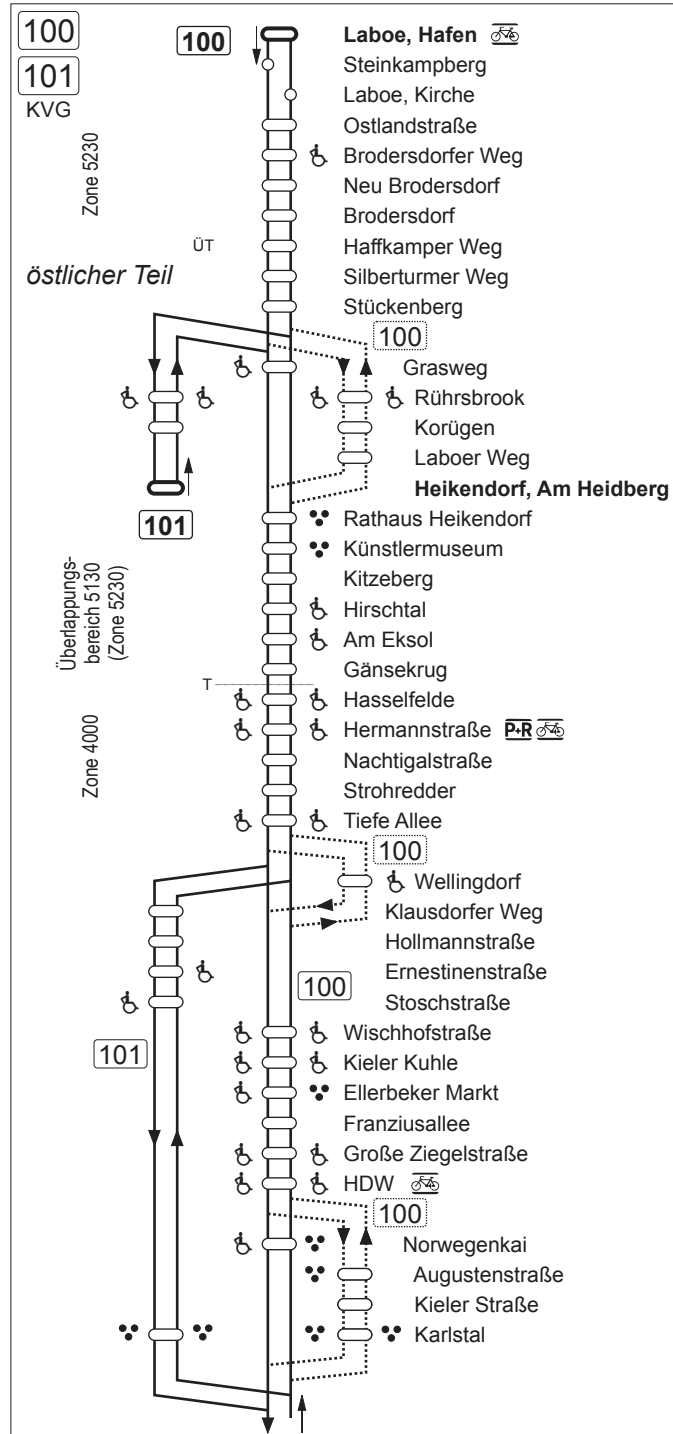

- 100** Laboe, Hafen ↔ Melsdorf/  
Mettenhof, Roskilder Weg
- 101** Heikendorf,  
KVG Am Heidberg ↔ Mettenhof, Roskilder Weg

*westlicher Teil*

**Zeichenerklärung:**

- rollstuhl- und sehbehindertengerecht
- sehbehindertengerecht
- T — Tarifzonengrenze
- ÜT letzte Haltestelle im Überlappungsbereich
- P:R** Park + Ride (Parkplätze vorhanden)
- Bike + Ride (Fahrradabstellplätze vorhanden)
- tageszeitenabhängige Bedienung  
(bei Nachtbussen nicht in allen Nächten)
- Haltestelle, die in beiden Richtungen bedient wird
- Haltestelle, die nur in einer Richtung bedient wird
- Endhaltestelle (auch zeitweilig)