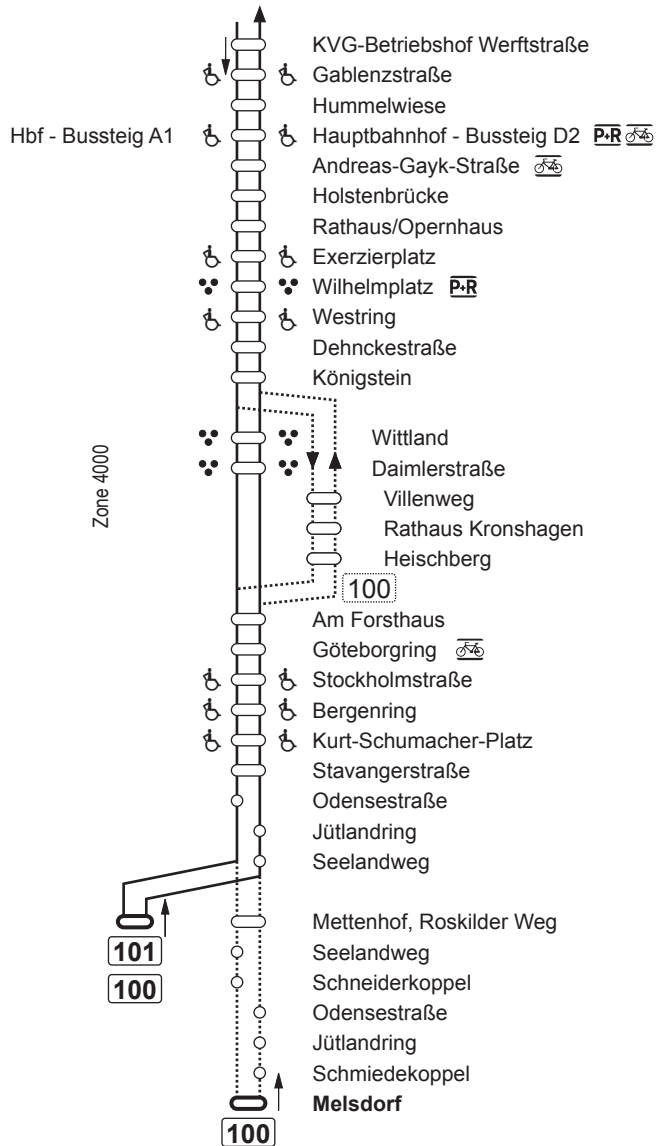

- 100** Laboe, Hafen ↔ Melsdorf/  
Mettenhof, Roskilder Weg
- 101** Heikendorf,  
KVG Am Heidberg ↔ Mettenhof, Roskilder Weg

*westlicher Teil*

**Zeichenerklärung:**

- rollstuhl- und sehbehindertengerecht
- sehbehindertengerecht
- T — Tarifzonengrenze
- ÜT letzte Haltestelle im Überlappungsbereich
- P:R** Park + Ride (Parkplätze vorhanden)
- Bike + Ride (Fahrradabstellplätze vorhanden)
- tageszeitenabhängige Bedienung  
(bei Nachtbussen nicht in allen Nächten)
- Haltestelle, die in beiden Richtungen bedient wird
- Haltestelle, die nur in einer Richtung bedient wird
- Endhaltestelle (auch zeitweilig)