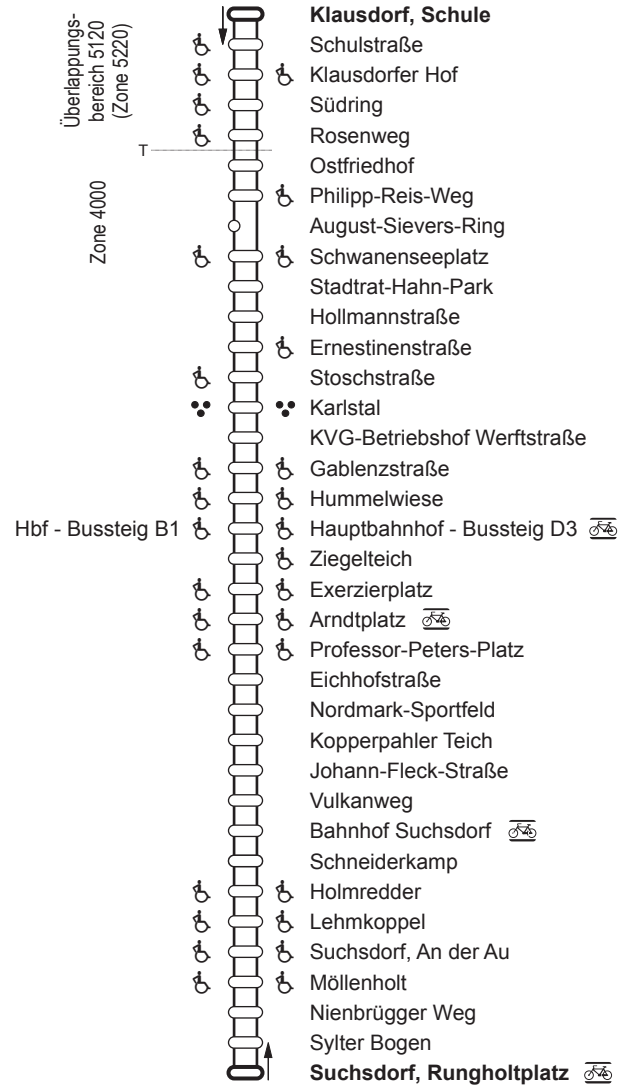

**22** Klausdorf, Schule ↔ Suchsdorf, Rungholtplatz

KVG

**Zeichenerklärung:**

♻️ rollstuhl- und sehbehindertengerecht

⋮ sehbehindertengerecht

T— Tarifzonengrenze

ÜT letzte Haltestelle im Überlappungsbereich

🚲 Bike + Ride (Fahrradabstellplätze vorhanden)

⋮ tageszeitenabhängige Bedienung  
(bei Nachtbussen nicht in allen Nächten)

○ Haltestelle, die in beiden Richtungen bedient wird

○ Haltestelle, die nur in einer Richtung bedient wird

▬ Endhaltestelle (auch zeitweilig)