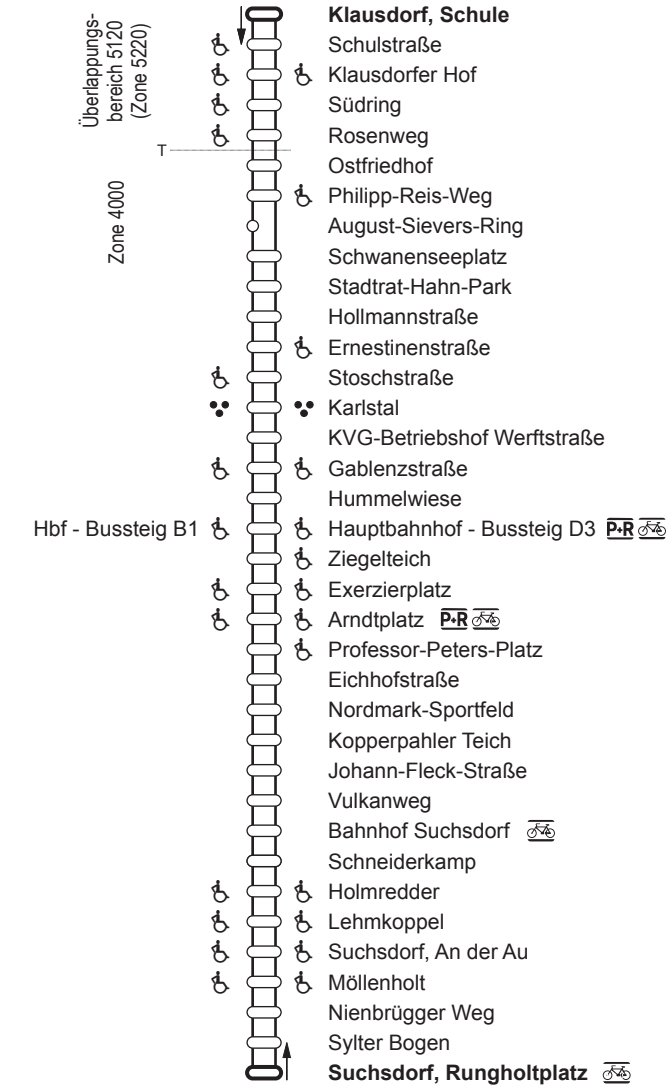

22 Klausdorf, Schule ↔ Suchsdorf, Rungholtplatz

KVG

Zeichenerklärung:

- rollstuhl- und sehbehindertengerecht
- sehbehindertengerecht
- T — Tarifzonengrenze
- ÜT letzte Haltestelle im Überlappungsbereich
- P+R** Park + Ride (Parkplätze vorhanden)
- Bike + Ride (Fahrradabstellplätze vorhanden)
- ⋮ tageszeitenabhängige Bedienung
(bei Nachtbussen nicht in allen Nächten)
- Haltestelle, die in beiden Richtungen bedient wird
- Haltestelle, die nur in einer Richtung bedient wird
- ◻ Endhaltestelle (auch zeitweilig)