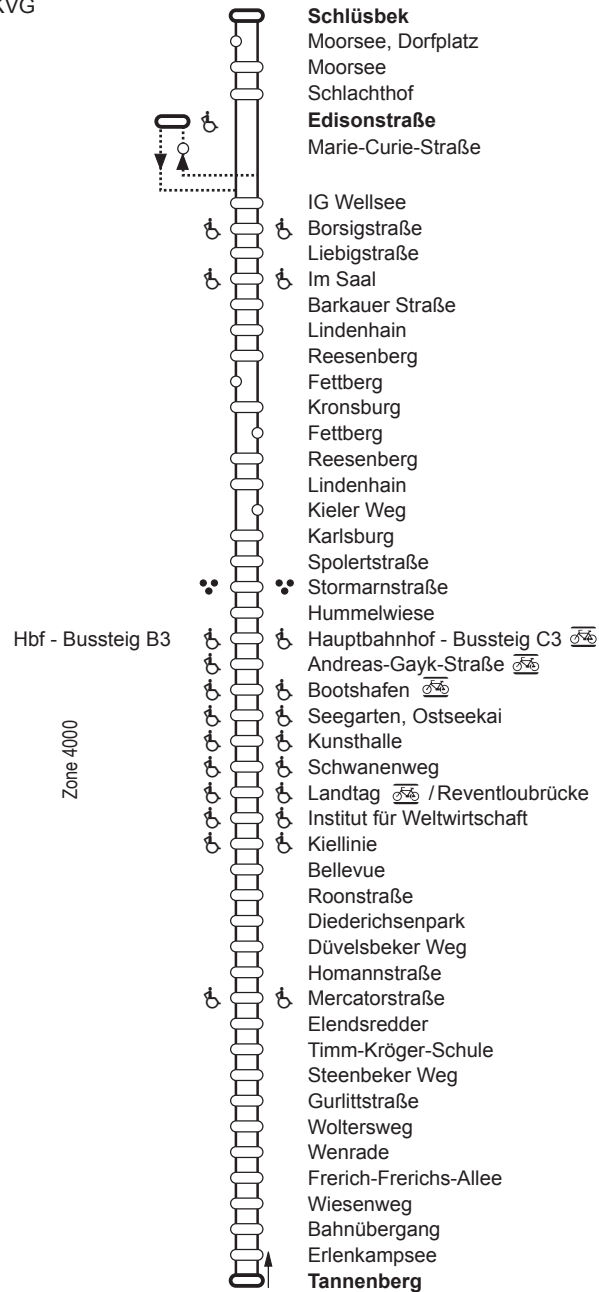

41 Schlüsбек/Edisonstr. ↔ Projensdorf, Tannenberg

KVG

Zeichenerklärung:

- ♿ rollstuhl- und sehbehindertengerecht
- ♣ sehbehindertengerecht
- T— Tarifzongrenze
- ÜT letzte Haltestelle im Überlappungsbereich
- 🚲 Bike + Ride (Fahrradabstellplätze vorhanden)
- ⋮ tageszeitenabhängige Bedienung
(bei Nachtbussen nicht in allen Nächten)
- Haltestelle, die in beiden Richtungen bedient wird
- Haltestelle, die nur in einer Richtung bedient wird
- ◻ Endhaltestelle (auch zeitweilig)