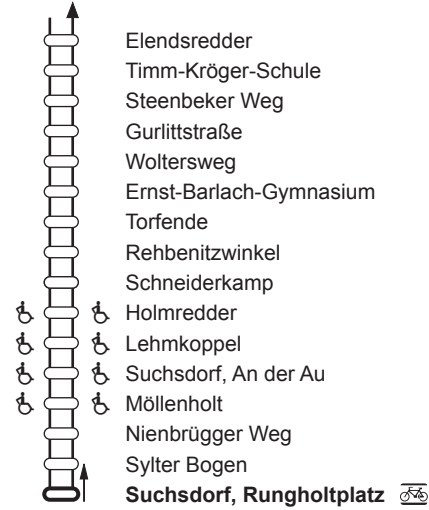

42 Meimersdorf/ ↔ Suchsdorf,
KVG Kronsburg Rungholtplatz

westlicher Teil

Zone 4000

Hbf - Bussteig B3

42 nördlicher Teil
KVG

Zone 4000

Zeichenerklärung:

- rollstuhl- und sehbehindertengerecht
- sehbehindertengerecht
- T— Tarifzonengrenze
- ÜT letzte Haltestelle im Überlappungsbereich
- Bike + Ride (Fahrradabstellplätze vorhanden)
- ⋮ tageszeitenabhängige Bedienung
(bei Nachtbussen nicht in allen Nächten)
- Haltestelle, die in beiden Richtungen bedient wird
- Haltestelle, die nur in einer Richtung bedient wird
- ◻ Endhaltestelle (auch zeitweilig)