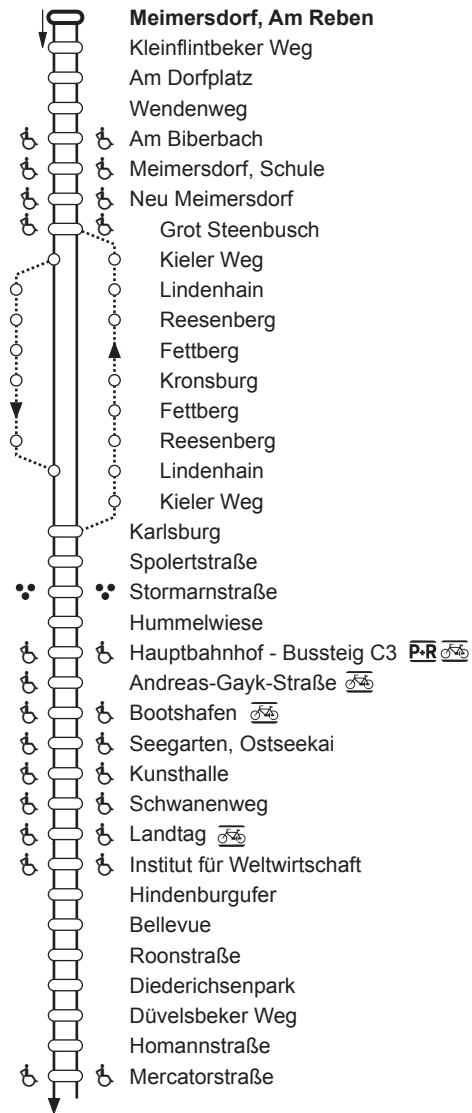

42 Meimersdorf/ ↔ Suchsdorf,
KVG Kronsburg Rungholtplatz

westlicher Teil

Zone 4000

Hbf - Bussteig B3

42 nördlicher Teil
KVG

Zone 4000

Zeichenerklärung:

rollstuhl- und sehbehindertengerecht

sehbehindertengerecht

T— Tarifzonengrenze

ÜT letzte Haltestelle im Überlappungsbereich

P+R Park + Ride (Parkplätze vorhanden)

Bike + Ride (Fahrradabstellplätze vorhanden)

⋮ tageszeitenabhängige Bedienung
(bei Nachtbussen nicht in allen Nächten)

○ Haltestelle, die in beiden Richtungen bedient wird

○ Haltestelle, die nur in einer Richtung bedient wird

▭ Endhaltestelle (auch zeitweilig)