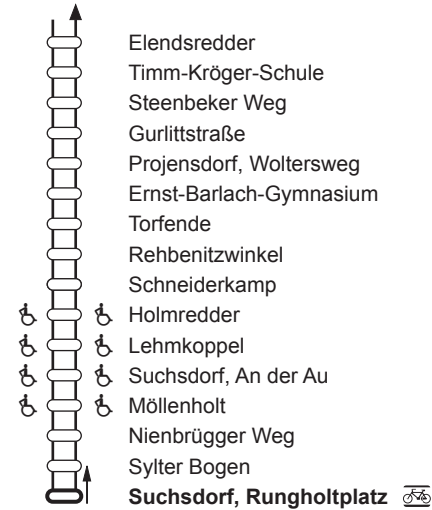

42 Meimersdorf/ ↔ Suchsdorf,
KVG Kronsburg Rungholtplatz

westlicher Teil

Zone 4000

Hbf - Bussteig B3

42 nördlicher Teil
KVG

Zone 4000

Zeichenerklärung:

rollstuhl- und sehbehindertengerecht

sehbehindertengerecht

T— Tarifzonengrenze

ÜT letzte Haltestelle im Überlappungsbereich

P+R Park + Ride (Parkplätze vorhanden)

Bike + Ride (Fahrradabstellplätze vorhanden)

⋮ tageszeitenabhängige Bedienung
(bei Nachtbussen nicht in allen Nächten)

○ Haltestelle, die in beiden Richtungen bedient wird

○ Haltestelle, die nur in einer Richtung bedient wird

▭ Endhaltestelle (auch zeitweilig)