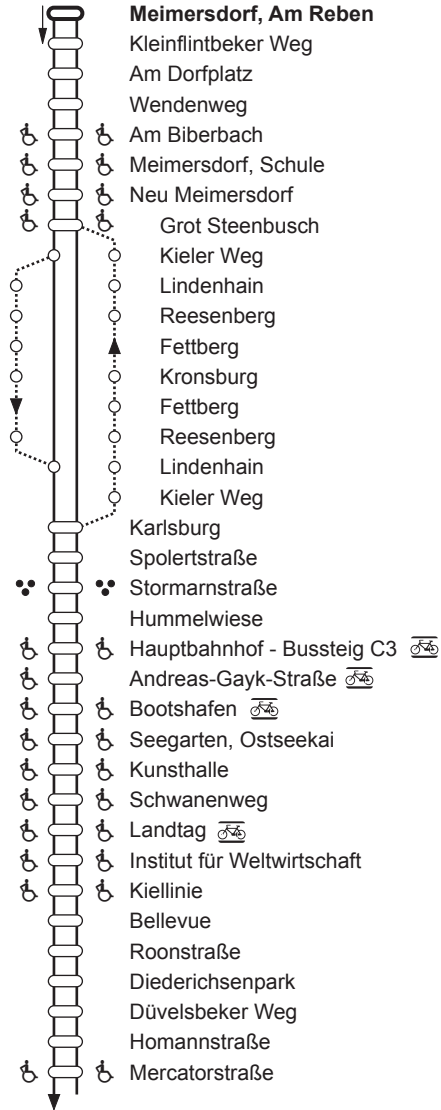

42 Meimersdorf/ ↔ Suchsdorf,
KVG Kronsburg Rungholtplatz

westlicher Teil

Zone 4000

Hbf - Bussteig B3

42 nördlicher Teil
KVG

Zone 4000

Zeichenerklärung:

- rollstuhl- und sehbehindertengerecht
- sehbehindertengerecht
- T— Tarifzonengrenze
- ÜT letzte Haltestelle im Überlappungsbereich
- Bike + Ride (Fahrradabstellplätze vorhanden)
- ⋮ tageszeitenabhängige Bedienung
(bei Nachtbussen nicht in allen Nächten)
- Haltestelle, die in beiden Richtungen bedient wird
- Haltestelle, die nur in einer Richtung bedient wird
- ◻ Endhaltestelle (auch zeitweilig)