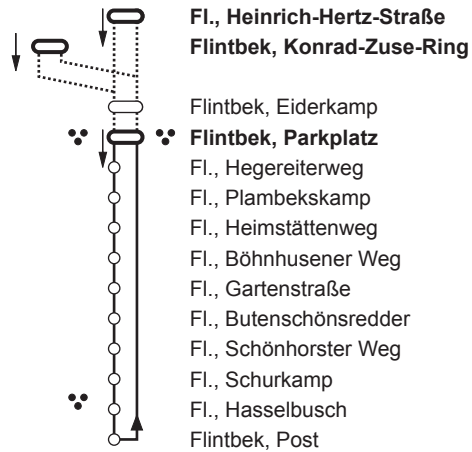

5 Marienlust ↔ Schulensee (ALiTa - Anruflinientaxi)

KVG

Zone 4000

7 Ortsbus Flintbek (Flintbus)

AK

Zone 3210

Zeichenerklärung:

- rollstuhl- und sehbehindertengerecht
- sehbehindertengerecht
- T— Tarifzonengrenze
- ÜT letzte Haltestelle im Überlappungsbereich
- Park + Ride (Parkplätze vorhanden)
- Bike + Ride (Fahrradabstellplätze vorhanden)
- ⋮ tageszeitenabhängige Bedienung
(bei Nachtbussen nicht in allen Nächten)
- Haltestelle, die in beiden Richtungen bedient wird
- Haltestelle, die nur in einer Richtung bedient wird
- Endhaltestelle (auch zeitweilig)