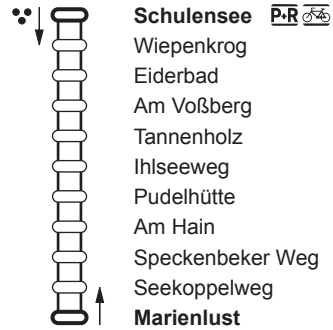

5 Marienlust ↔ Schulensee (ALiTa - Anruflinientaxi)

KVG

Zone 4000

7 Ortsbus Flintbek (Flintbus)

AK

Zone 3210

Zeichenerklärung:

- rollstuhl- und sehbehindertengerecht
- sehbehindertengerecht
- T— Tarifzonengrenze
- ÜT letzte Haltestelle im Überlappungsbereich
- Park + Ride (Parkplätze vorhanden)
- Bike + Ride (Fahrradabstellplätze vorhanden)
- ⋮ tageszeitenabhängige Bedienung
(bei Nachtbussen nicht in allen Nächten)
- Haltestelle, die in beiden Richtungen bedient wird
- Haltestelle, die nur in einer Richtung bedient wird
- Endhaltestelle (auch zeitweilig)