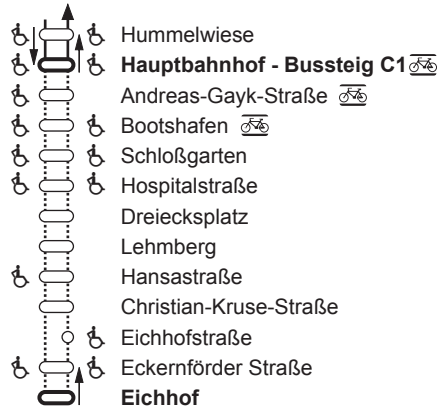

705 Nachtbus:
KVG (Eichhof-) Hbf ↔ Dietrichsdorf (-Laboe)

westlicher Teil

Hbf - Bussteig A1

Zone 4000

705
KVG

östlicher Teil

Zone 5230

ÜT

Überlappungs-
bereich 5130
(Zone 5230)

Zone 4000

Zeichenerklärung:

- rollstuhl- und sehbehindertengerecht
- sehbehindertengerecht
- T — Tarifzonengrenze
- ÜT letzte Haltestelle im Überlappungsbereich
- Bike + Ride (Fahrradabstellplätze vorhanden)
- ⋮ tageszeitenabhängige Bedienung
(bei Nachtbussen nicht in allen Nächten)
- Haltestelle, die in beiden Richtungen bedient wird
- Haltestelle, die nur in einer Richtung bedient wird
- ◻ Endhaltestelle (auch zeitweilig)