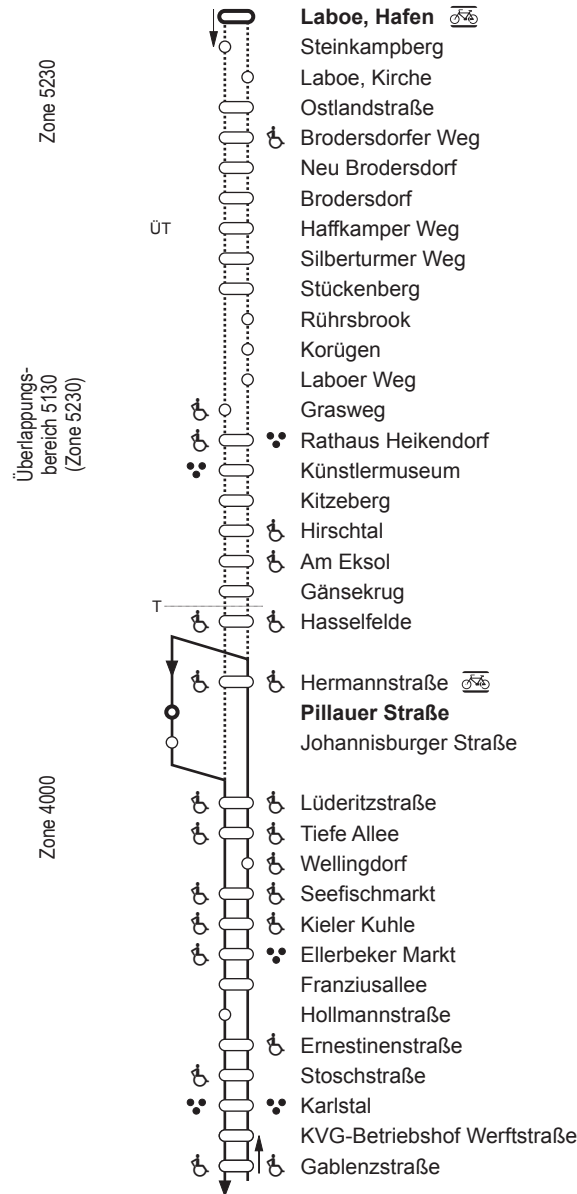

705 Nachtbus:
KVG (Eichhof-) Hbf ↔ Dietrichsdorf (-Laboe)

westlicher Teil

Hbf - Bussteig A1

Zone 4000

705
KVG

östlicher Teil

Zone 5230

ÜT

Überlappungs-
bereich 5130
(Zone 5230)

Zone 4000

Zeichenerklärung:

- rollstuhl- und sehbehindertengerecht
- sehbehindertengerecht
- T — Tarifzonengrenze
- ÜT letzte Haltestelle im Überlappungsbereich
- Bike + Ride (Fahrradabstellplätze vorhanden)
- ⋮ tageszeitenabhängige Bedienung
(bei Nachtbussen nicht in allen Nächten)
- Haltestelle, die in beiden Richtungen bedient wird
- Haltestelle, die nur in einer Richtung bedient wird
- ◻ Endhaltestelle (auch zeitweilig)