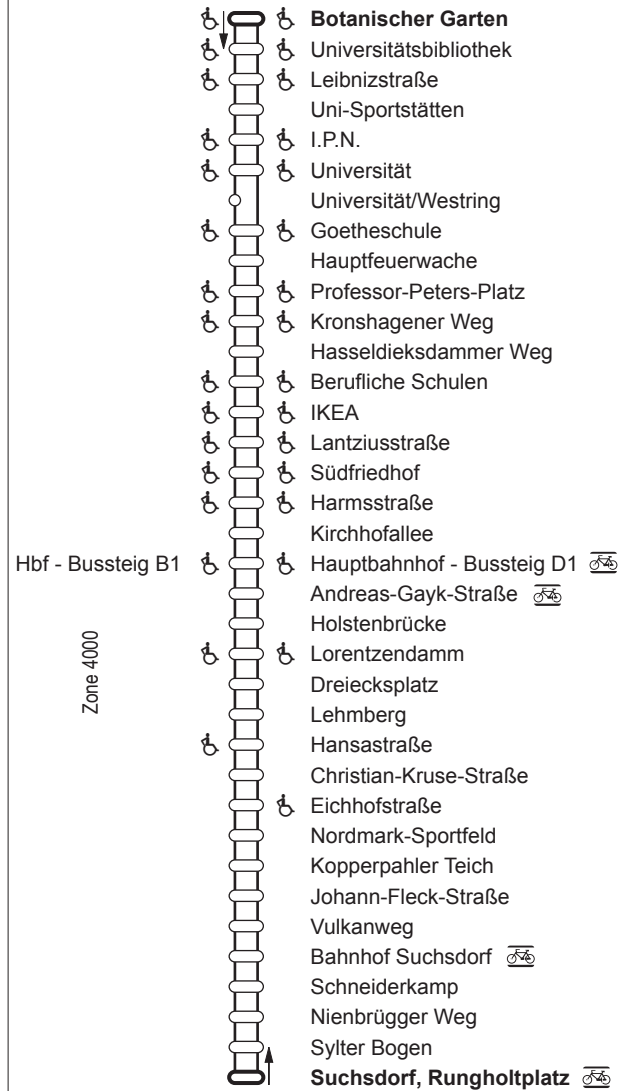

**81** Botanischer Garten ↔ Suchsdorf, Rungholtplatz

KVG

**Zeichenerklärung:**

- rollstuhl- und sehbehindertengerecht
- sehbehindertengerecht
- T— Tarifzongrenze
- ÜT letzte Haltestelle im Überlappungsbereich
- Bike + Ride (Fahrradabstellplätze vorhanden)
- ⋮ tageszeitenabhängige Bedienung  
(bei Nachtbussen nicht in allen Nächten)
- Haltestelle, die in beiden Richtungen bedient wird
- Haltestelle, die nur in einer Richtung bedient wird
- ◻ Endhaltestelle (auch zeitweilig)