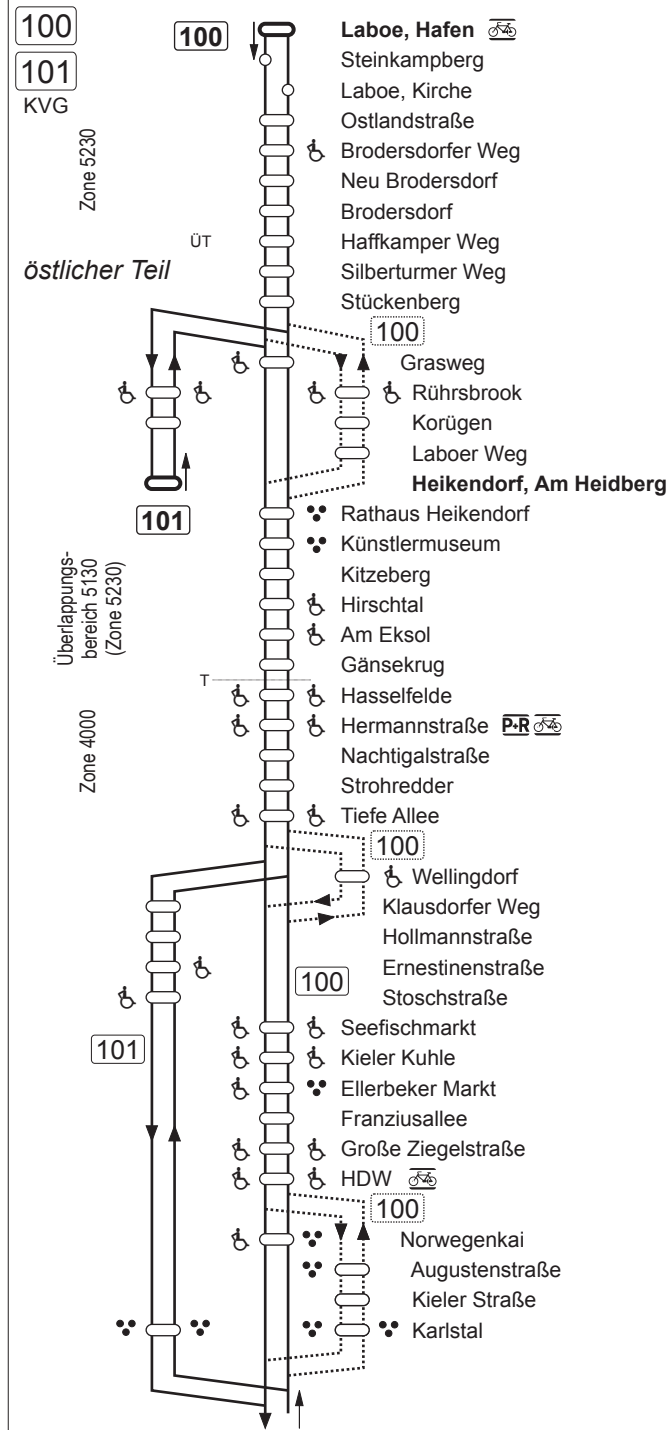

- 100** Laboe, Hafen ↔ Melsdorf/  
Mettenhof, Roskilder Weg
- 101** Heikendorf,  
KVG Am Heidberg ↔ Mettenhof, Roskilder Weg

*westlicher Teil*

**Zeichenerklärung:**

- rollstuhl- und sehbehindertengerecht
- sehbehindertengerecht
- T — Tarifzonengrenze
- ÜT letzte Haltestelle im Überlappungsbereich
- P+R** Park + Ride (Parkplätze vorhanden)
- Bike + Ride (Fahrradabstellplätze vorhanden)
- tageszeitenabhängige Bedienung  
(bei Nachtbussen nicht in allen Nächten)
- Haltestelle, die in beiden Richtungen bedient wird
- Haltestelle, die nur in einer Richtung bedient wird
- Endhaltestelle (auch zeitweilig)