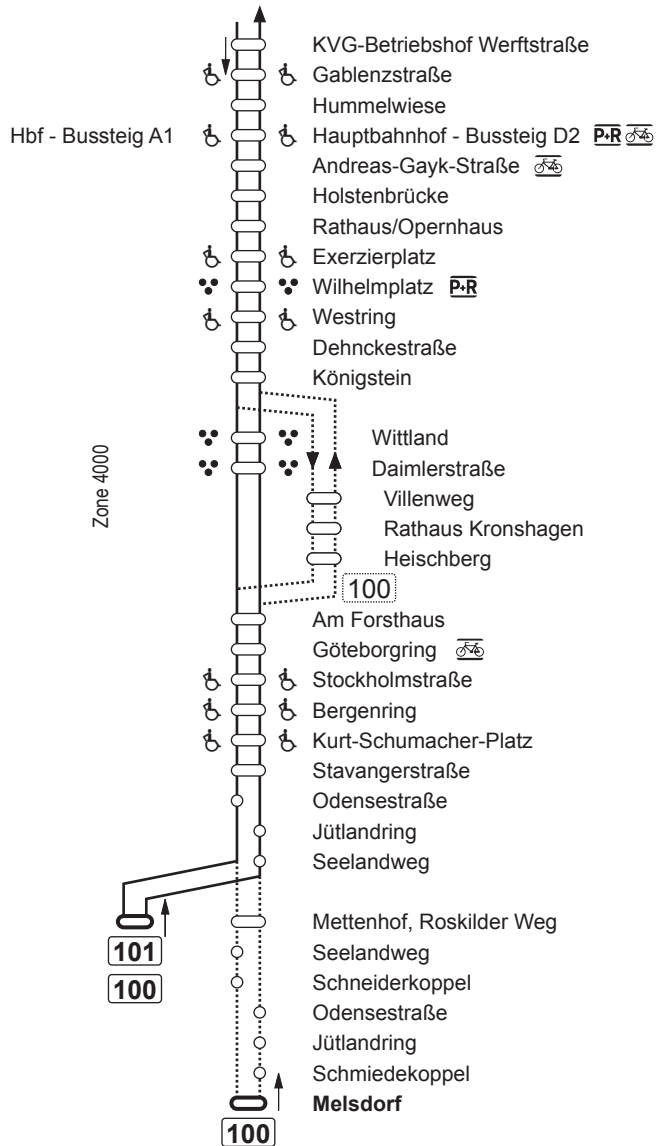

- 100** Laboe, Hafen ↔ Melsdorf/  
Mettenhof, Roskilder Weg
- 101** Heikendorf,  
KVG Am Heidberg ↔ Mettenhof, Roskilder Weg

*westlicher Teil*

**Zeichenerklärung:**

- rollstuhl- und sehbehindertengerecht
- sehbehindertengerecht
- T — Tarifzonengrenze
- ÜT letzte Haltestelle im Überlappungsbereich
- P+R** Park + Ride (Parkplätze vorhanden)
- Bike + Ride (Fahrradabstellplätze vorhanden)
- tageszeitenabhängige Bedienung  
(bei Nachtbussen nicht in allen Nächten)
- Haltestelle, die in beiden Richtungen bedient wird
- Haltestelle, die nur in einer Richtung bedient wird
- Endhaltestelle (auch zeitweilig)