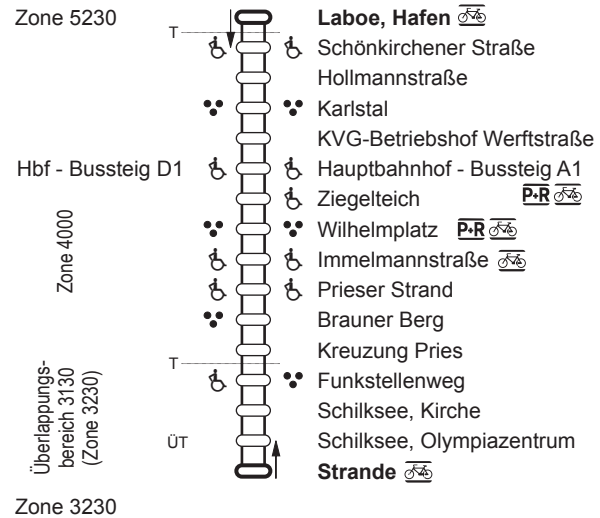

## 512 Strandexpress Laboe ↔ Strande

KVG

verkehrt nur vom 13.06.2010 - 24.10.2010  
Kurzstreckentickets haben auf der Linie keine Gültigkeit

### Zeichenerklärung:

- rollstuhl- und sehbehindertengerecht
- sehbehindertengerecht
- T— Tarifzonengrenze
- ÜT letzte Haltestelle im Überlappungsbereich
- Park + Ride (Parkplätze vorhanden)
- Bike + Ride (Fahrradabstellplätze vorhanden)
- tageszeitenabhängige Bedienung  
(bei Nachtbussen nicht in allen Nächten)
- Haltestelle, die in beiden Richtungen bedient wird
- Haltestelle, die nur in einer Richtung bedient wird
- Endhaltestelle (auch zeitweilig)