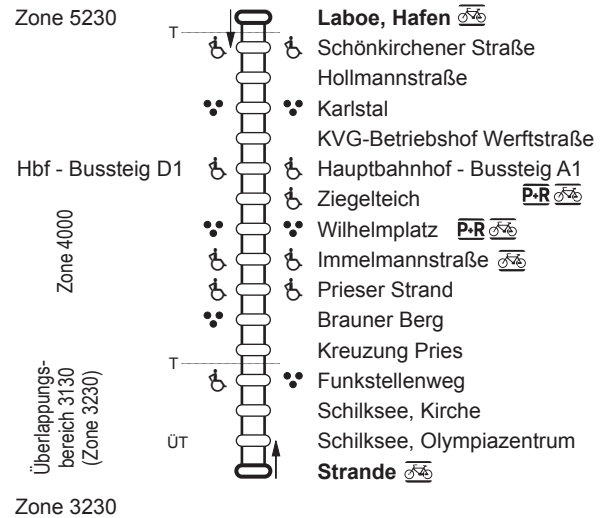

512 StrandExpress Laboe ↔ Strande

KVG

verkehrt nur vom 28.05.2011 - 23.10.2011
Kurzstreckentickets haben auf der Linie keine Gültigkeit

Zeichenerklärung:

- rollstuhl- und sehbehindertengerecht
- sehbehindertengerecht
- T— Tarifzongrenze
- ÜT letzte Haltestelle im Überlappungsbereich
- P+R** Park + Ride (Parkplätze vorhanden)
- Bike + Ride (Fahrradabstellplätze vorhanden)
- ⋮ tageszeitenabhängige Bedienung
(bei Nachtbussen nicht in allen Nächten)
- Haltestelle, die in beiden Richtungen bedient wird
- Haltestelle, die nur in einer Richtung bedient wird
- Endhaltestelle (auch zeitweilig)