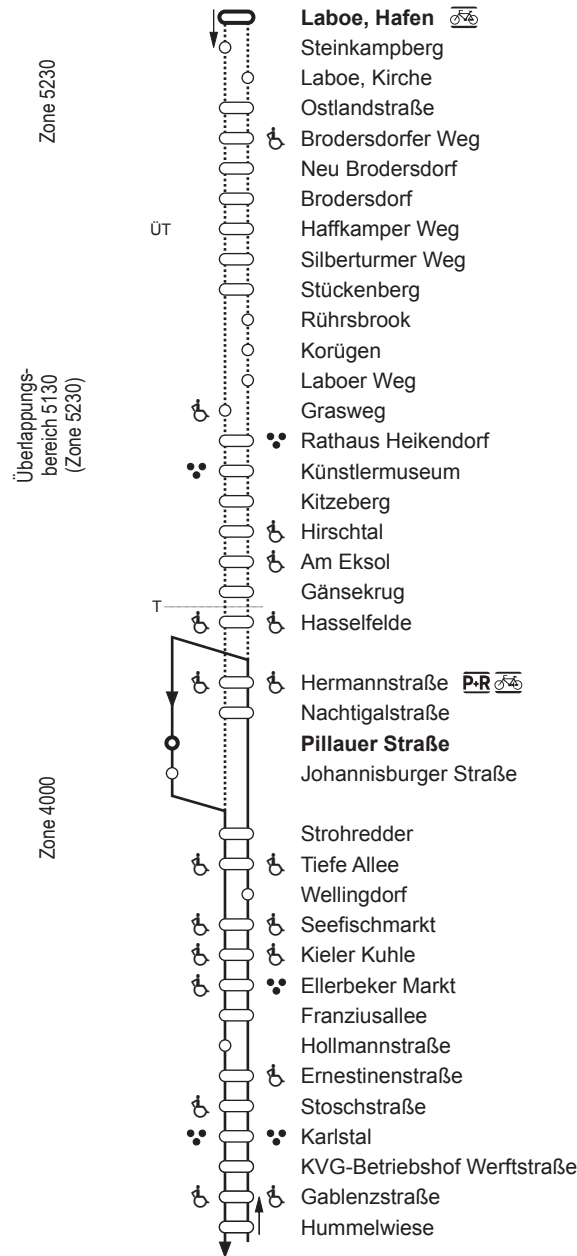

705 Nachtbus:
KVG (Eichhof-) Hbf ↔ Dietrichsdorf (-Laboe)

westlicher Teil

Hbf - Bussteig A1

Zone 4000

705
KVG

östlicher Teil

Zone 5230

Überlappungs-
bereich 5130
(Zone 5230)

Zone 4000

Zeichenerklärung:

- rollstuhl- und sehbehindertengerecht
- sehbehindertengerecht
- T — Tarifzonengrenze
- ÜT letzte Haltestelle im Überlappungsbereich
- Park + Ride (Parkplätze vorhanden)
- Bike + Ride (Fahrradabstellplätze vorhanden)
- ⋮ tageszeitenabhängige Bedienung
(bei Nachtbussen nicht in allen Nächten)
- Haltestelle, die in beiden Richtungen bedient wird
- Haltestelle, die nur in einer Richtung bedient wird
- Endhaltestelle (auch zeitweilig)