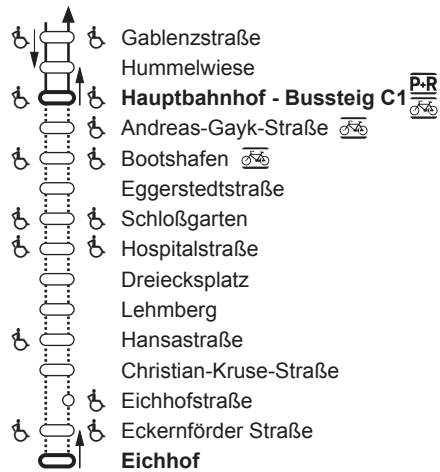

705 Nachtbus:
KVG (Eichhof-) Hbf ↔ Dietrichsdorf (-Laboe)

westlicher Teil

Hbf - Bussteig A1

Zone 4000

705
KVG

östlicher Teil

Zone 5230

Überlappungs-
bereich 5130
(Zone 5230)

Zone 4000

Zeichenerklärung:

- rollstuhl- und sehbehindertengerecht
- sehbehindertengerecht
- T — Tarifzonengrenze
- ÜT letzte Haltestelle im Überlappungsbereich
- Park + Ride (Parkplätze vorhanden)
- Bike + Ride (Fahrradabstellplätze vorhanden)
- ⋮ tageszeitenabhängige Bedienung
(bei Nachtbussen nicht in allen Nächten)
- Haltestelle, die in beiden Richtungen bedient wird
- Haltestelle, die nur in einer Richtung bedient wird
- Endhaltestelle (auch zeitweilig)