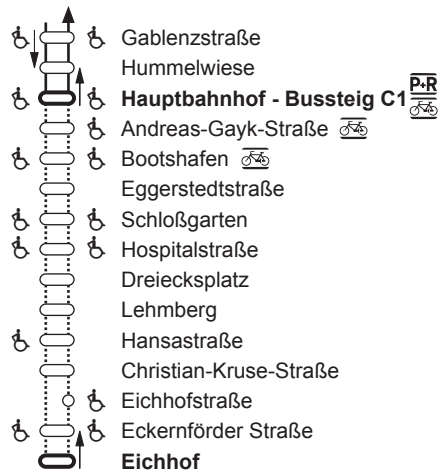

705 Nachtbus:
KVG (Eichhof-) Hbf ↔ Dietrichsdorf (-Laboe)

westlicher Teil

Hbf - Bussteig A1

Zone 4000

705
KVG

östlicher Teil

Überlappungs-
bereich 5130
(Zone 5230)

Zone 4000

Zeichenerklärung:

- rollstuhl- und sehbehindertengerecht
- sehbehindertengerecht
- T — Tarifzonengrenze
- ÜT letzte Haltestelle im Überlappungsbereich
- Park + Ride (Parkplätze vorhanden)
- Bike + Ride (Fahrradabstellplätze vorhanden)
- tageszeitenabhängige Bedienung
(bei Nachtbussen nicht in allen Nächten)
- Haltestelle, die in beiden Richtungen bedient wird
- Haltestelle, die nur in einer Richtung bedient wird
- Endhaltestelle (auch zeitweilig)