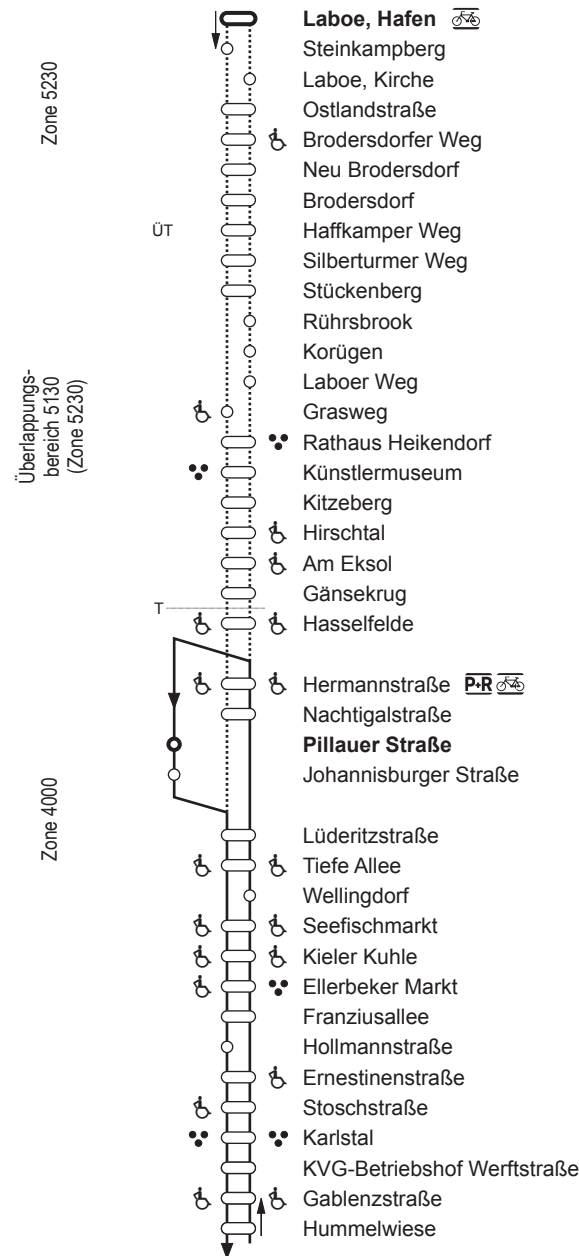

705 Nachtbus:
KVG (Eichhof-) Hbf ↔ Dietrichsdorf (-Laboe)

westlicher Teil

Hbf - Bussteig A1

Zone 4000

705
KVG

östlicher Teil

Überlappungs-
bereich 5130
(Zone 5230)

Zone 4000

Zeichenerklärung:

- rollstuhl- und sehbehindertengerecht
- sehbehindertengerecht
- T — Tarifzonengrenze
- ÜT letzte Haltestelle im Überlappungsbereich
- Park + Ride (Parkplätze vorhanden)
- Bike + Ride (Fahrradabstellplätze vorhanden)
- tageszeitenabhängige Bedienung
(bei Nachtbussen nicht in allen Nächten)
- Haltestelle, die in beiden Richtungen bedient wird
- Haltestelle, die nur in einer Richtung bedient wird
- Endhaltestelle (auch zeitweilig)