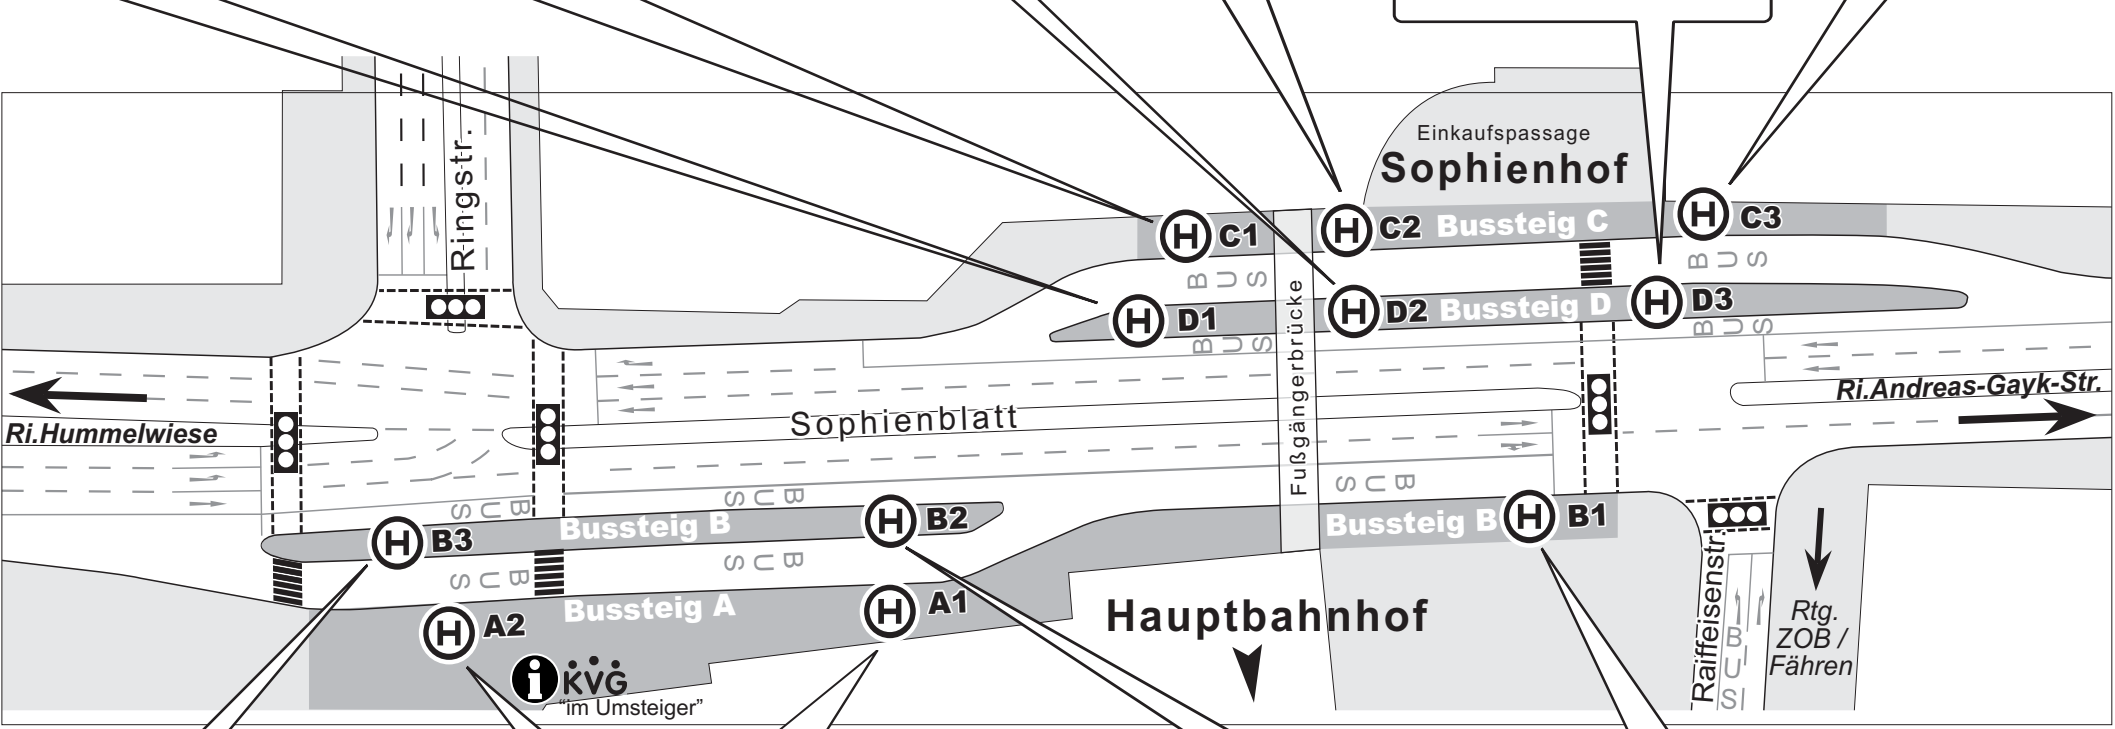

Linie	Ziel
11	Dietrichsdorf, Pillauer Str.
60S	Schwentinestraße fährt nur in den Vorlesungszeiten der CAU / FH
100	Laboe
101	Heikendorf, Am Heidberg

Linie	Ziel
501	Flintbek, Parkplatz
502	Flintbek, Konrad-Zuse-Ring / Rammsee, Osterberg
900	Rönne / Wellsee
901	Rönne / Wellsee
902	Rönne / Wellsee

Linie	Ziel
22	Klausdorf, Schule
31	Elmschenhagen, Krooger Kamp
32	Elmschenhagen, Krooger Kamp
34	Kroog, Am Wellsee
71	Elmschenhagen, Tröndelweg
72	Wellingdorf

Linie	Ziel
41	Kronsborg / Wellsee / Schlüsbek
42	Kronsborg / Meimersdorf
61	Mettenhof, Aalborgring
62	Russee, Schiefe Horn
91	Melsdorf

Linie	Ziel
41	Tannenberg
42	Suchsdorf, Rungholtplatz

Überlandlinien

Linie	Ziel
44	Kiellinien-Express Reventloubrücke nur in der Kieler Woche
60S	Botanischer Garten fährt nur in den Vorlesungszeiten der CAU / FH

Linie	Ziel
11	Wik, Kanal
100	Melsdorf / Mettenhof
101	Mettenhof, Roskilder Weg
501	Schilksee / Strande
502	Schilksee / Strande
900	Krusendorf / Dänischenhagen
901	Schilksee / Strande / Dänischenhagen
902	Schilksee / Strande / Dänischenhagen