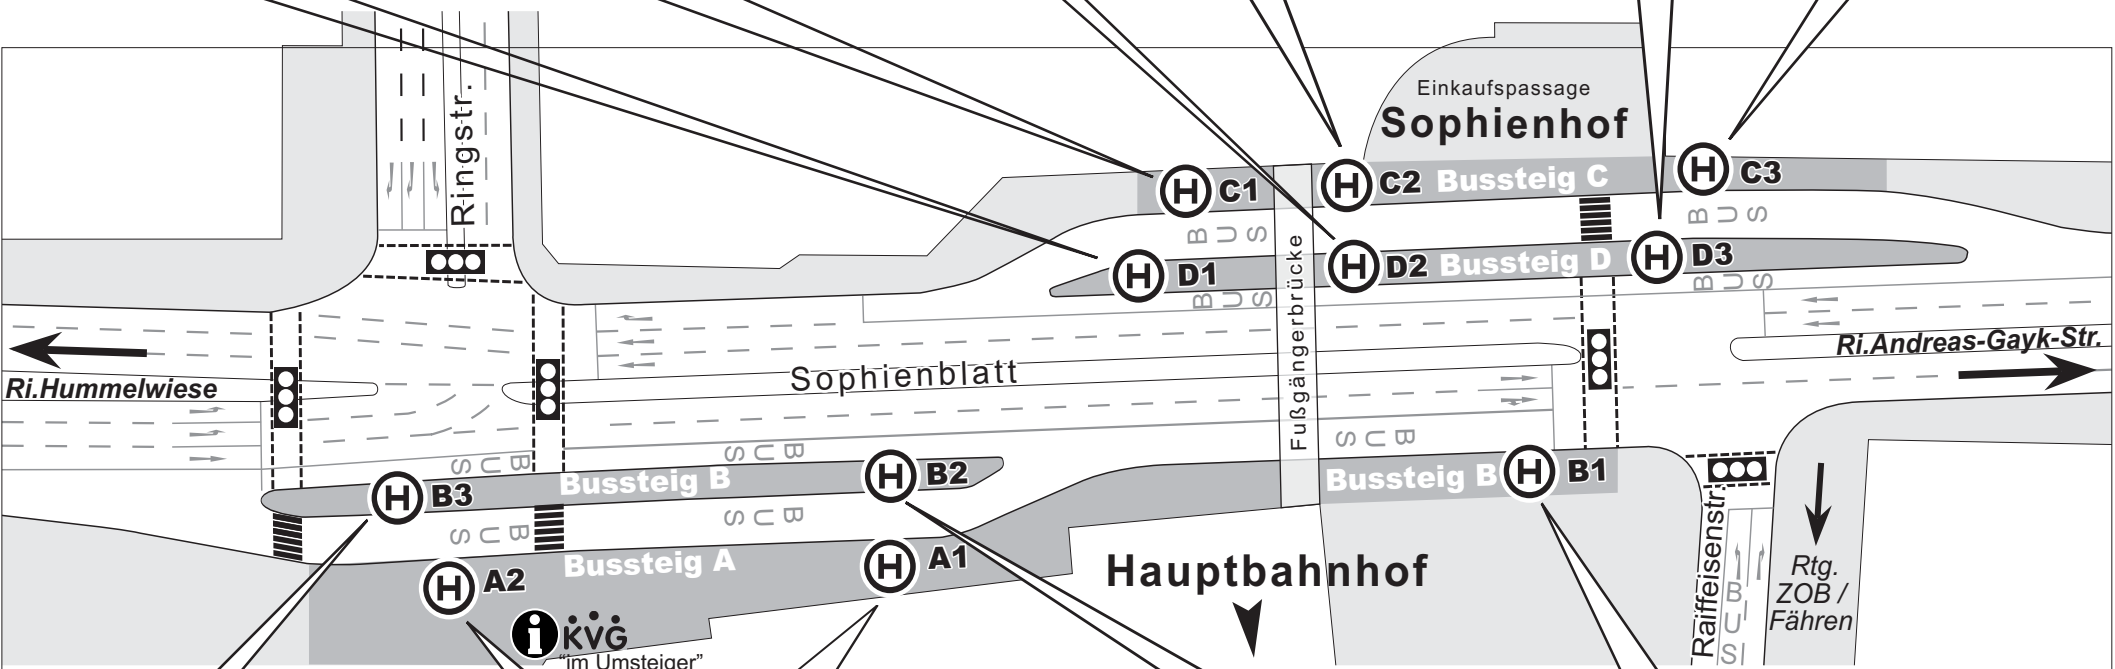

Linie	Ziel
81	Botanischer Garten
52	Krummbogen
102	Laboe
200	Schönberger Strand
201	Schönberg
210	Schönberg / Tökendorf
300	Raisdorf, Bahnhof

Überlandlinien

Linie	Ziel
51	Hassee, Kolonnenweg

Nachtlinien

702	Wellsee - Elmschenhagen
703	Meimersdorf, Am Reben
704	Russee - Mettenhof
705	Heikendorf / Laboe
706	Flintbek

Linie	Ziel
11	Dietrichsdorf, Pillauer Str.
100	Laboe
101	Heikendorf, Am Heidberg

Linie	Ziel
501	Flintbek, Parkplatz
502	Flintbek, Konrad-Zuse-Ring / Rammsee, Osterberg
900	Rönne / Wellsee
901	Rönne / Wellsee
902	Rönne / Wellsee

Linie	Ziel
22	Klausdorf, Schule
31	Elmschenhagen, Krooger Kamp
32	Elmschenhagen, Krooger Kamp
34	Kroog, Am Wellsee
71	Elmschenhagen, Tröndelweg
72	Wellingdorf

Linie	Ziel
41	Schlüsбек / Kronsburg
42	Meimersdorf / Kronsburg
61	Mettenhof, Aalborgring
62	Russee, Schiefe Horn
91	Melsdorf

Linie	Ziel
11	Wik, Kanal
100	Melsdorf / Mettenhof
101	Mettenhof, Roskilder Weg
501	Schilksee / Strande
502	Schilksee / Strande
900	Krusendorf / Dänischenhagen
901	Schilksee / Strande / Dänischenhagen
902	Schilksee / Strande / Dänischenhagen