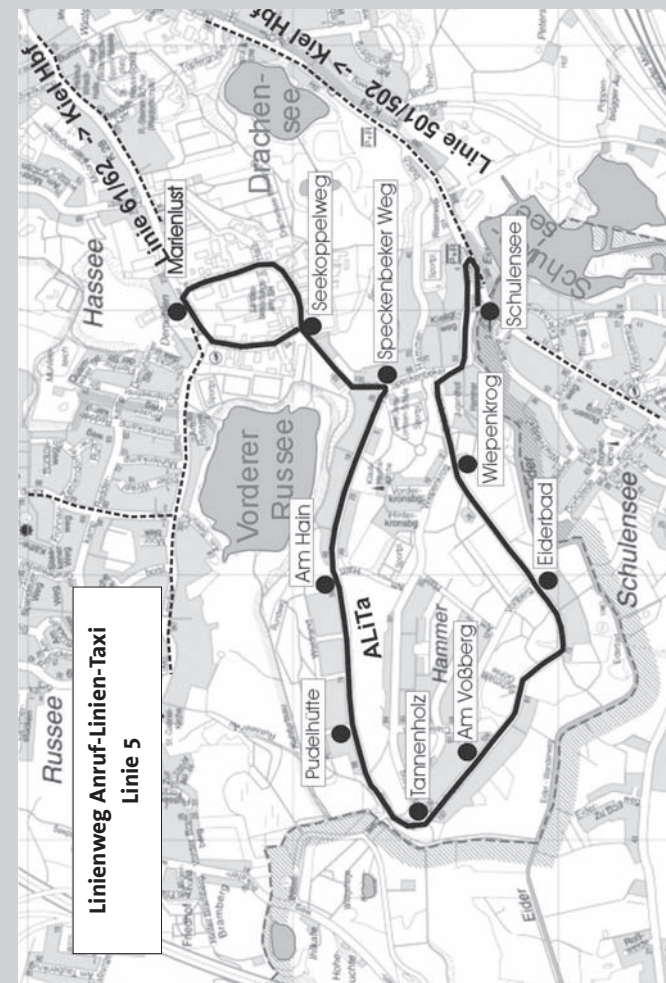

Haltestelle	Montag bis Samstag					Sonn- und Feiertag				
Information zur Fahrt										
Oppendorf	ab	20:46	21:46	22:46	23:46		9:46		23:46	
Trennrader Weg		20:47	21:47	22:47	23:47		9:47	alle	23:47	
Kätnersredder		20:49	21:49	22:49	23:49		9:49	60	23:49	
Schönkirchener Straße		20:52	21:52	22:52	23:52		9:52	Min.	23:52	
Wellingdorf	an	20:56	21:56	22:56	23:56		9:56		23:56	
Li. 100 in Ri. Hauptbahnhof										
Wellingdorf ab		20:58	21:58	22:58	23:58		9:58	a.60 M.	23:58	
Li. 100 aus Ri. Hauptbahnhof										
Wellingdorf an		20:05	21:05	22:05	23:05	0:05		10:05	a.60 M.	0:05
Information zur Fahrt										
Wellingdorf	ab	20:07	21:07	22:07	23:07	0:07		10:07		0:07
Flüggendorfer Straße		20:08	21:08	22:08	23:08	0:08		10:08		0:08
Rosenfelder Straße		20:09	21:09	22:09	23:09	0:09		10:09		0:09
Rundweg		20:10	21:10	22:10	23:10	0:10		10:10	alle	0:10
Feldkamp		20:11	21:11	22:11	23:11	0:11		10:11	60	0:11
Bachstraße		20:12	21:12	22:12	23:12	0:12		10:12	Min.	0:12
Klausdorfer Weg		20:13	21:13	22:13	23:13	0:13		10:13		0:13
Schulstraße		20:14	21:14	22:14	23:14	0:14		10:14		0:14
Klausdorf, Schule	an	20:15	21:15	22:15	23:15	0:15		10:15		0:15

Sa: nur an Samstagen

fahr ich gern!

www.kvg-kiel.de

Landes-
hauptstadt Kiel