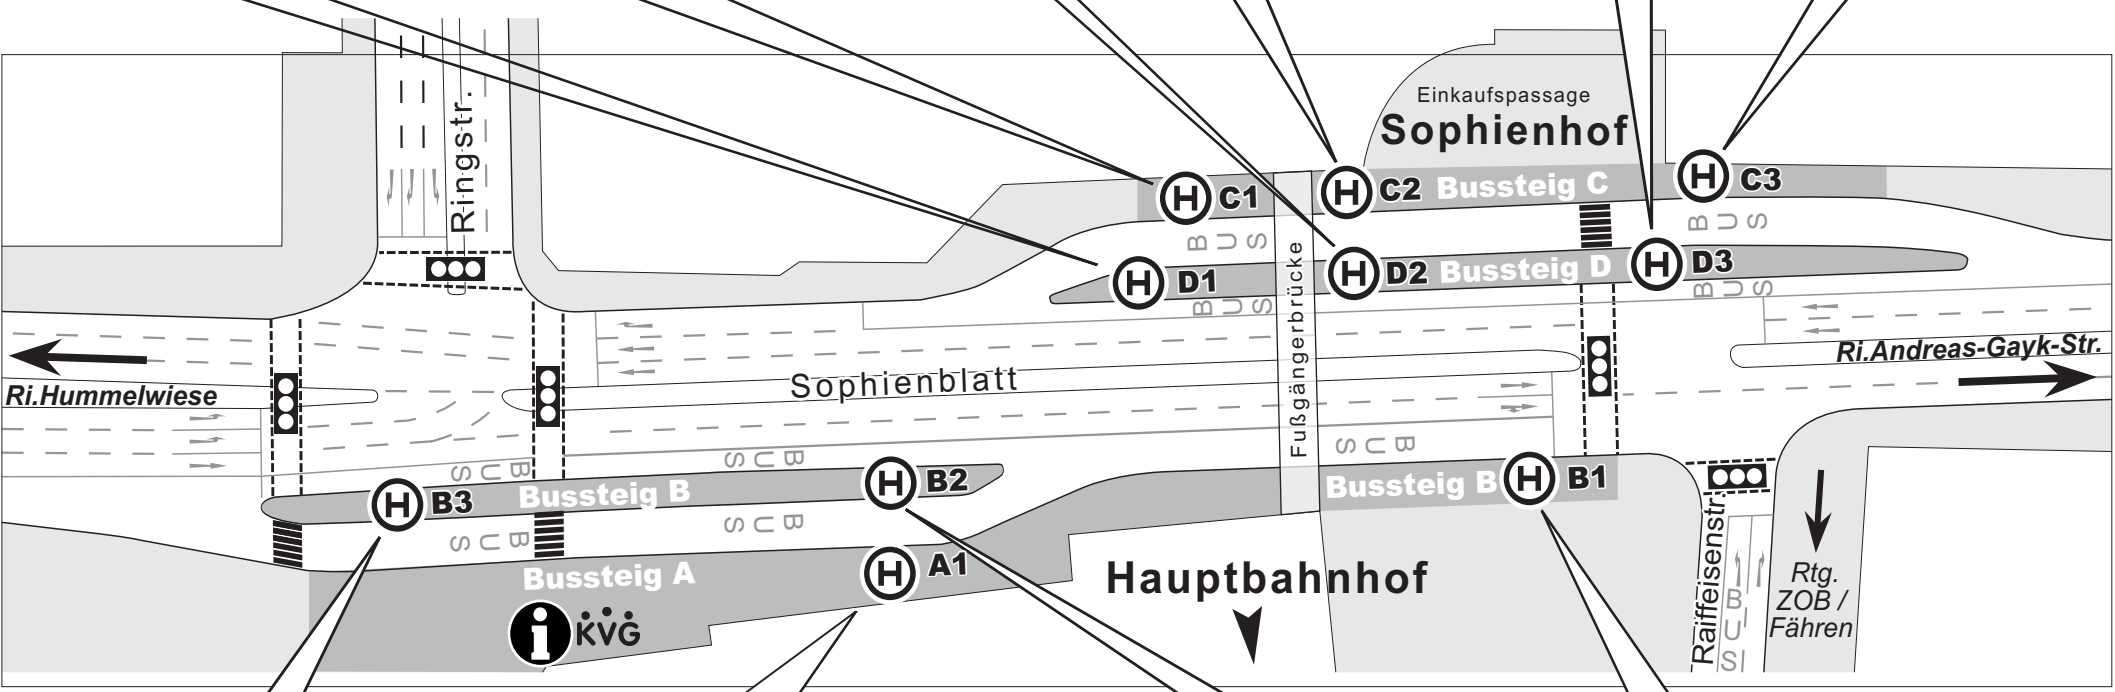

Linie	Ziel
11	Dietrichsdorf, Pillauer Str.
100	Laboe
101	Heikendorf, Am Heidberg

Linie	Ziel
501	Flintbek, Parkplatz
502	Flintbek, LANU / Rammsee, Osterberg
900	Rönne / Wellsee
901	Rönne / Wellsee
902	Rönne / Wellsee

Linie	Ziel
22	Klausdorf, Schule
31	Elmschenhagen, Krooger Kamp
32	Elmschenhagen, Krooger Kamp
34	Kroog, Am Wellsee
71	Elmschenhagen, Tröndelweg
72	Wellingdorf

Linie	Ziel
41	Schlüsбек / Kronsburg
42	Meimersdorf / Kronsburg
61	Mettenhof, Aalborgring
62	Russee, Schiefe Horn
91	Melsdorf

Linie	Ziel
41	Tannenberg
42	Suchsdorf, Rungholtplatz

Überlandlinien

Linie	Ziel	Nachtlinien
11	Wik, Kanal	701 Schilksee
100	Melsdorf / Mettenhof	703 Suchsdorf
101	Mettenhof, Roskilder Weg	705 Eichhof
501	Schilksee / Strande	
502	Schilksee / Strande	
900	Krusendorf / Dänischenhagen	
901	Schilksee / Strande / Dänischenhagen	
902	Schilksee / Strande / Dänischenhagen	

Linie	Ziel
22	Suchsdorf, Rungholtplatz
51	Reventloubrücke
52	Schwedendamm
81	Suchsdorf, Rungholtplatz
91	Holtenau / Friedrichsort
92	Wik, Herthastraße