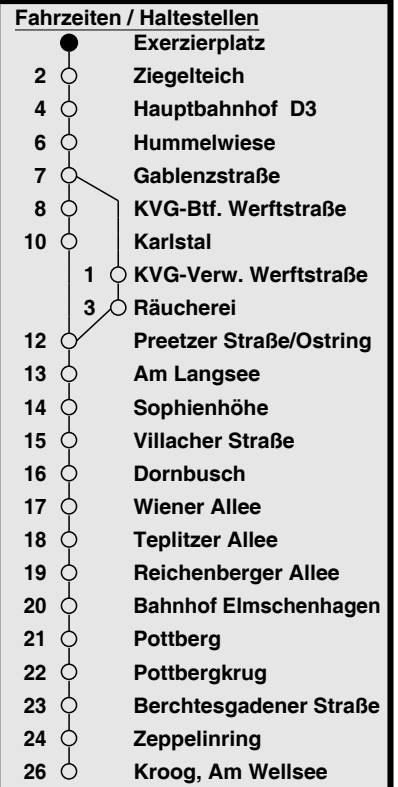

34 Kronshagen - Hauptbahnhof - Kroog, Am Wellsee

Haltestelle: Exerzierplatz

	Montag bis Freitag	Samstag	Sonntag/Feiertag
Std.	Minuten	Minuten	Minuten
3			
4			
5	09 39 54	15 45	59_R
6	17 37 57	15 45	59_R
7	17 37 57	15 45	59_R
8	17 37 59	15 42	59_R
9	29 59	12 42	59_R
10	29 59	12 42	59_R
11	29 59	12 42	59_R
12	29 59	12 42	59_R
13	29 59	12 42	29_R 59_R
14	29 59	12 42	29_R 59_R
15	17 37 57	12 42	29_R 59_R
16	17 37 57	12 42	29_R 59_R
17	17 37 57	12 42	29_R 59_R
18	27 57	11_R 41_R	29_R 59_R
19	27 59_R	11_R 29_R 59_R	29_R 59_R
20	59_R	59_R	59_R
21	59_R	59_R	59_R
22	59_R	59_R	59_R
23	59_R	59_R	59_R
0			
1