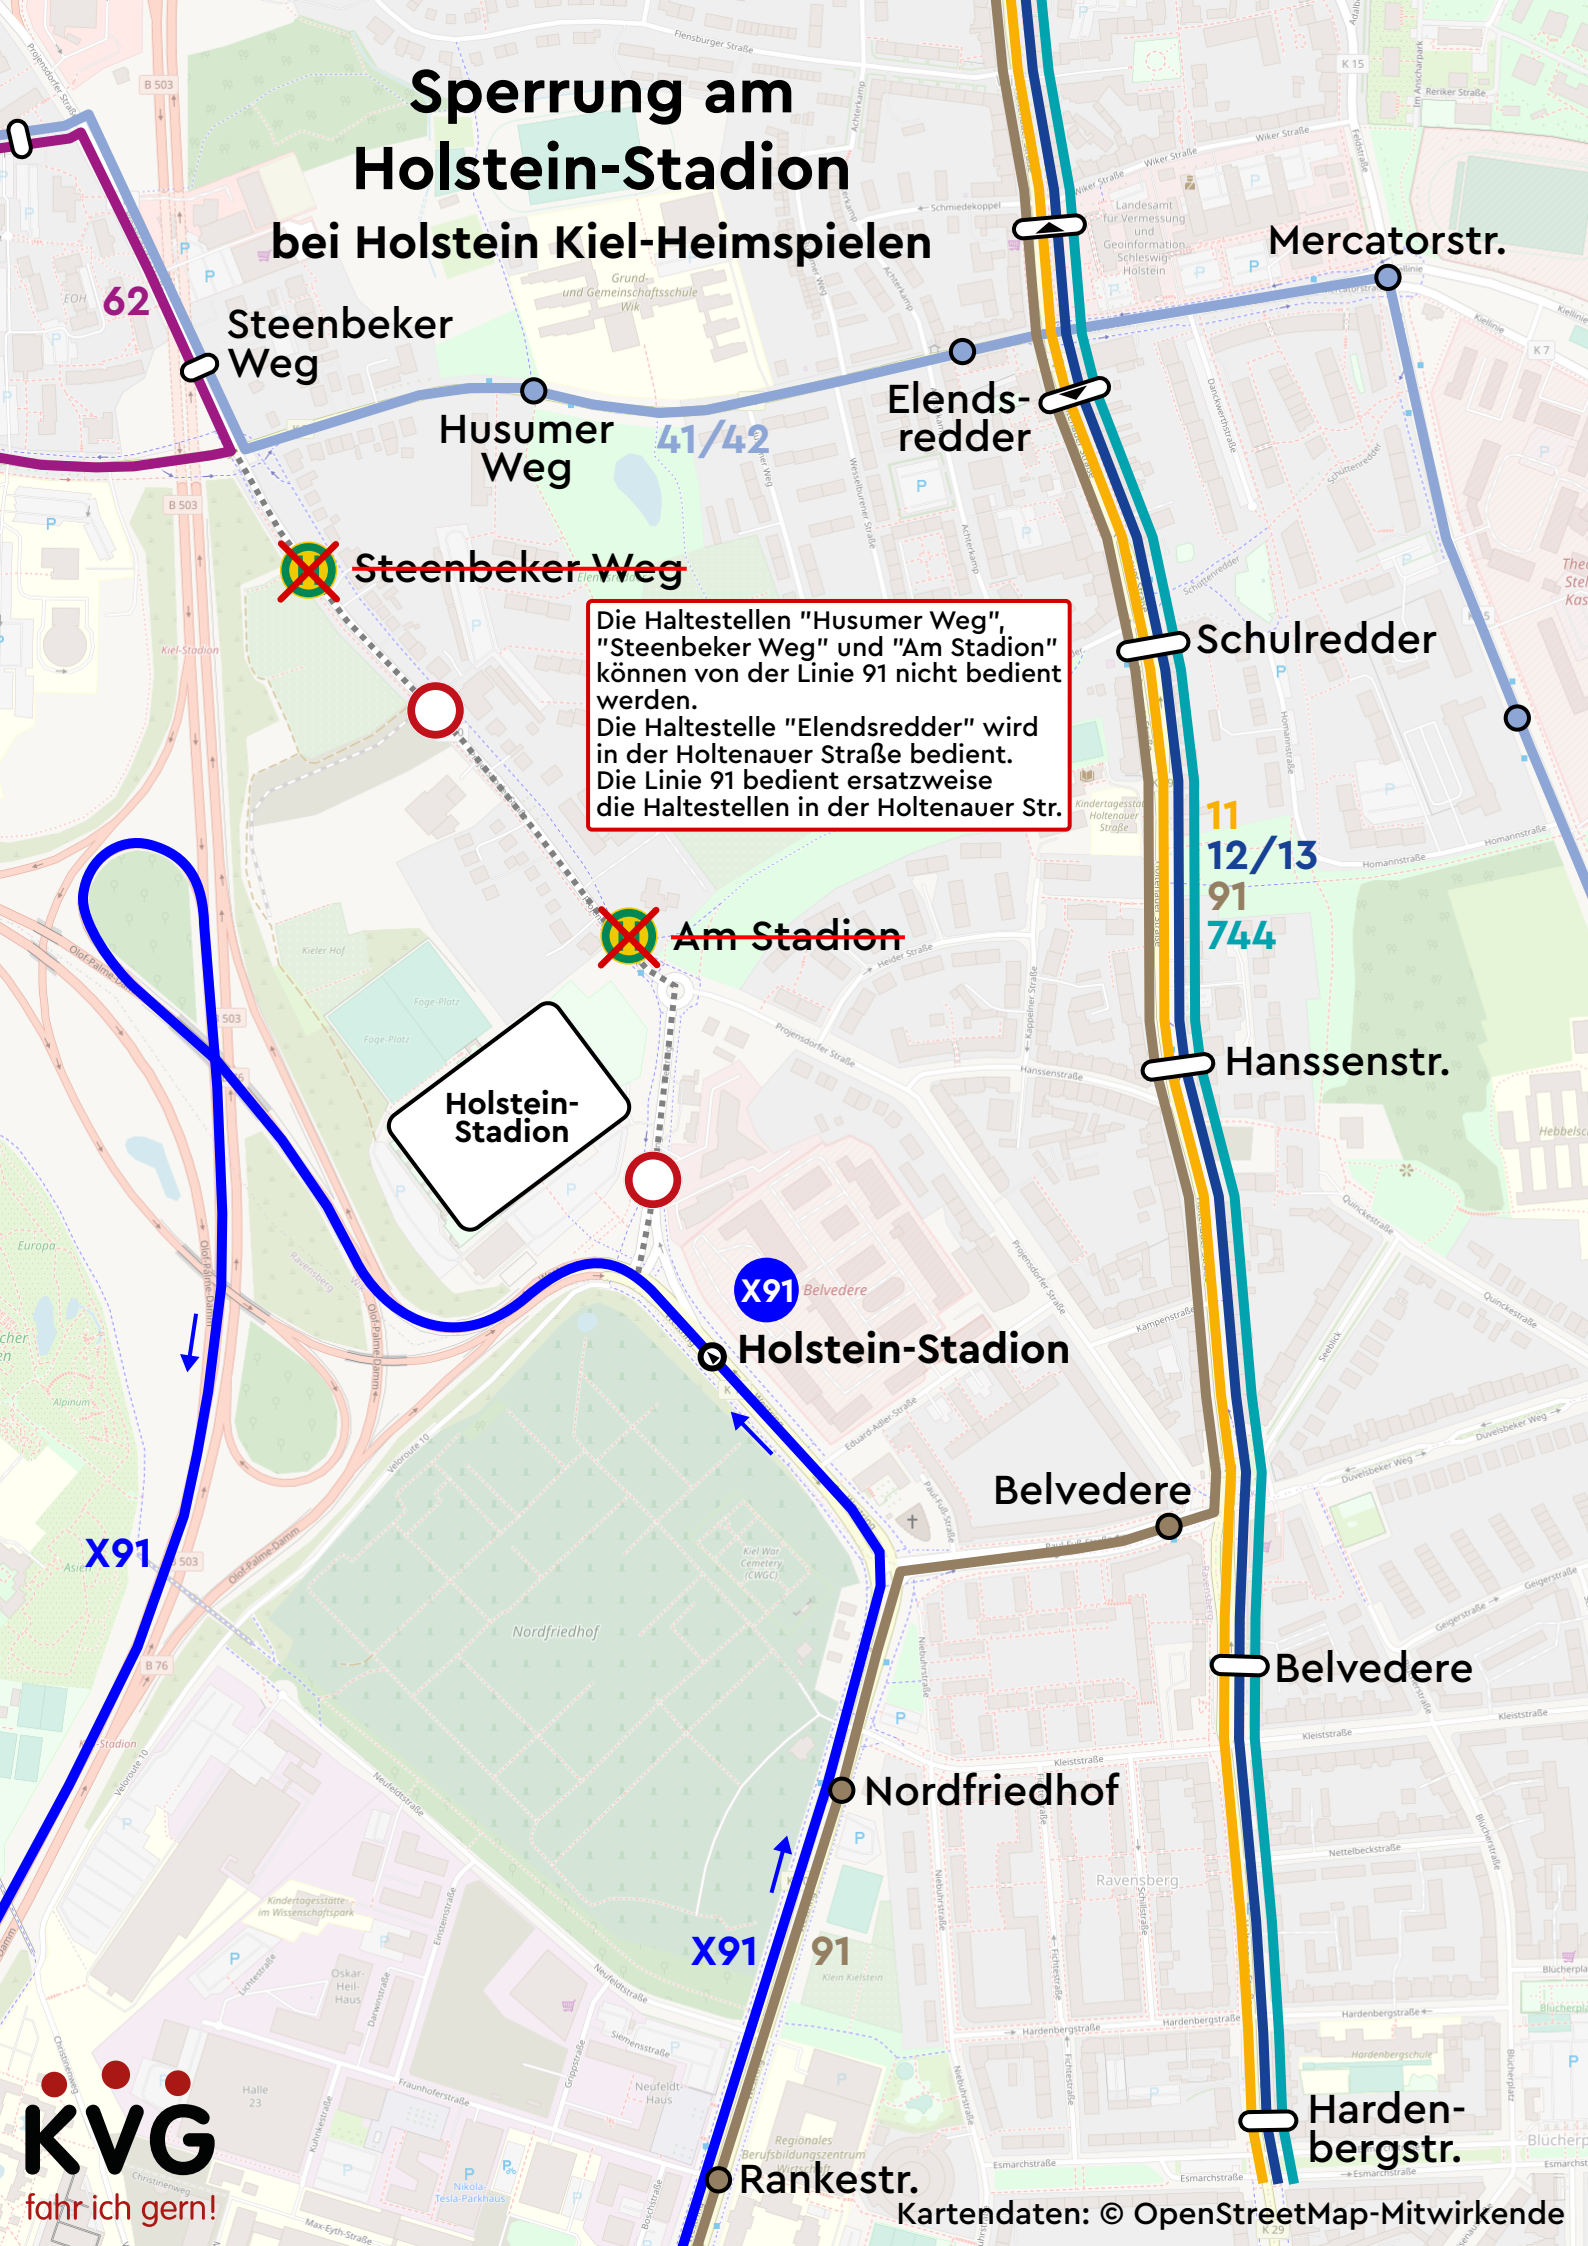

Sperrung am Holstein-Stadion

bei Holstein Kiel-Heimspielen

Die Haltestellen "Husumer Weg",
"Steenbeker Weg" und "Am Stadion"
können von der Linie 91 nicht bedient
werden.
Die Haltestelle "Elendsredder" wird
in der Holtenauer Straße bedient.
Die Linie 91 bedient ersatzweise
die Haltestellen in der Holtenauer Str.

Holstein-
Stadion