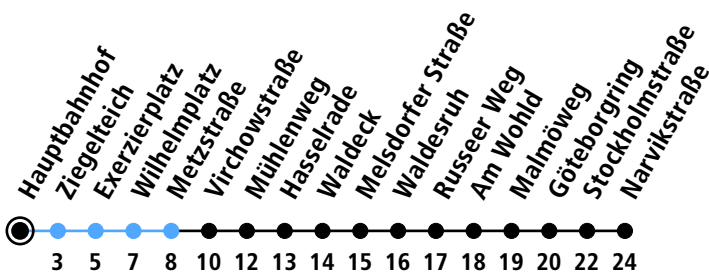

Uhr	Montag - Freitag	Samstag	Sonn-/Feiertag
4	20	20	20
5	20 50	20 50	20
6	13 28 43 58	20 50	20
7	08 <sub>A</sub> 13 18 <sub>B</sub> 23 <sub>A</sub> 28 43 58	20 50	20 50
8	13 28 43	20 50	20 50
9	13 43	13 43	20 50
10	13 43	13 43	20 50
11	13 43	13 43	20 50
12	13 43	13 43	20 50
13	13 43	13 43	20 50
14	13 28 43 58	13 43	20 50
15	13 28 43 58	13 43	20 50
16	13 28 43 58	13 43	20 50
17	13 28 43 58	13 43	20 50
18	13 28 43	13 43	20 50
19	13 43	13 43	20 50
20	20 50	20 50	20 50
21	20 50	20 50	20 50
22	20 50	20 50	20 50
23			
0			

Gültig ab 10.12.2023 (ohne Gewähr)

A = Nur an Schultagen; fährt bis Hasselrade

B = Nur an Schultagen; fährt bis Metzstraße

● Kurzstrecke (gilt nicht Mo-Fr 6-9 Uhr)