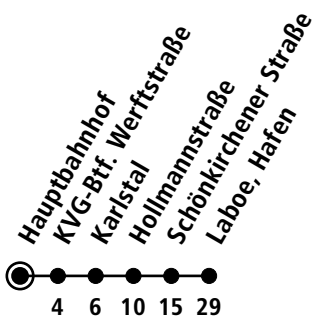

X92

Hauptbahnhof D1

Strande ▶ Schilksee ▶ Friedrichsort ▶ Kiel Hbf ▶ Laboe

Uhr	Montag - Freitag	Samstag	Sonn-/Feiertag
4			
5			
6			
7			
8			
9			
10		48	48
11		48	48
12		48	48
13		48	48
14		48	48
15		48	48
16		48	48
17		48	48
18		48	48
19			
20			
21			
22			
23			
0			

Gültig vom 20.04.2024 bis voraussichtlich 20.10.2024 (ohne Gewähr)

● Kurzstreckentickets haben auf dieser Linie keine Gültigkeit.