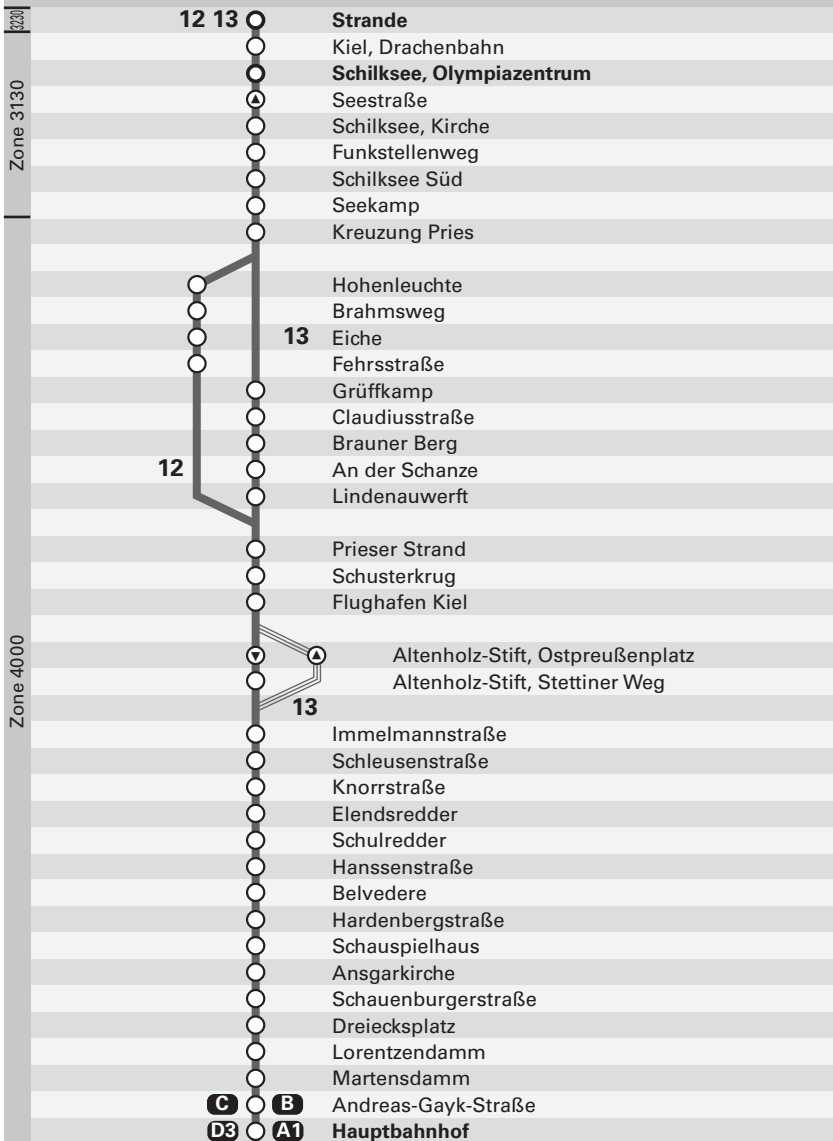

12 Strande/Schilksee ↔ Schulensee

13 Strande/Schilksee ↔ Schulensee

nördlicher Teil

12 Strande/Schilksee ↔ Schulensee

13 Strande/Schilksee ↔ Schulensee

südlicher Teil

Zone 4000

12 13 ○

Hummelwiese

Rondeel

Krusenrotter Weg

Waldwiese

Diesterwegstraße

Wulfsbrook

Petersburger Weg

Hamburger Baum

12 13 ○

Schulensee