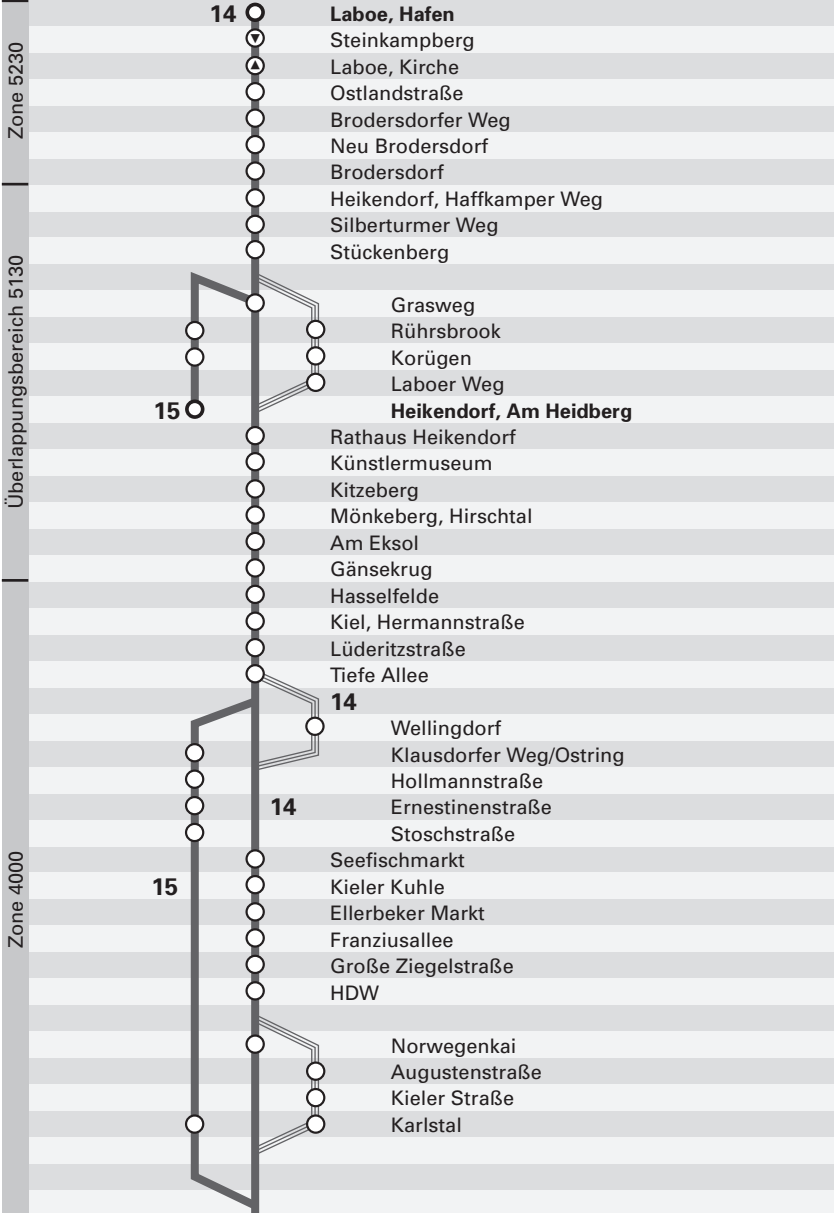

14 Laboe, Hafen

↔ Mettenhof, Roskilder Weg/Melsdorf

15 Heikendorf, Am Heidberg

↔ Mettenhof, Roskilder Weg/Melsdorf

östlicher Teil

14 Laboe, Hafen

↔ Mettenhof, Roskilder Weg/Melsdorf

15 Heikendorf, Am Heidberg

↔ Mettenhof, Roskilder Weg/Melsdorf

westlicher Teil

Zone 4000