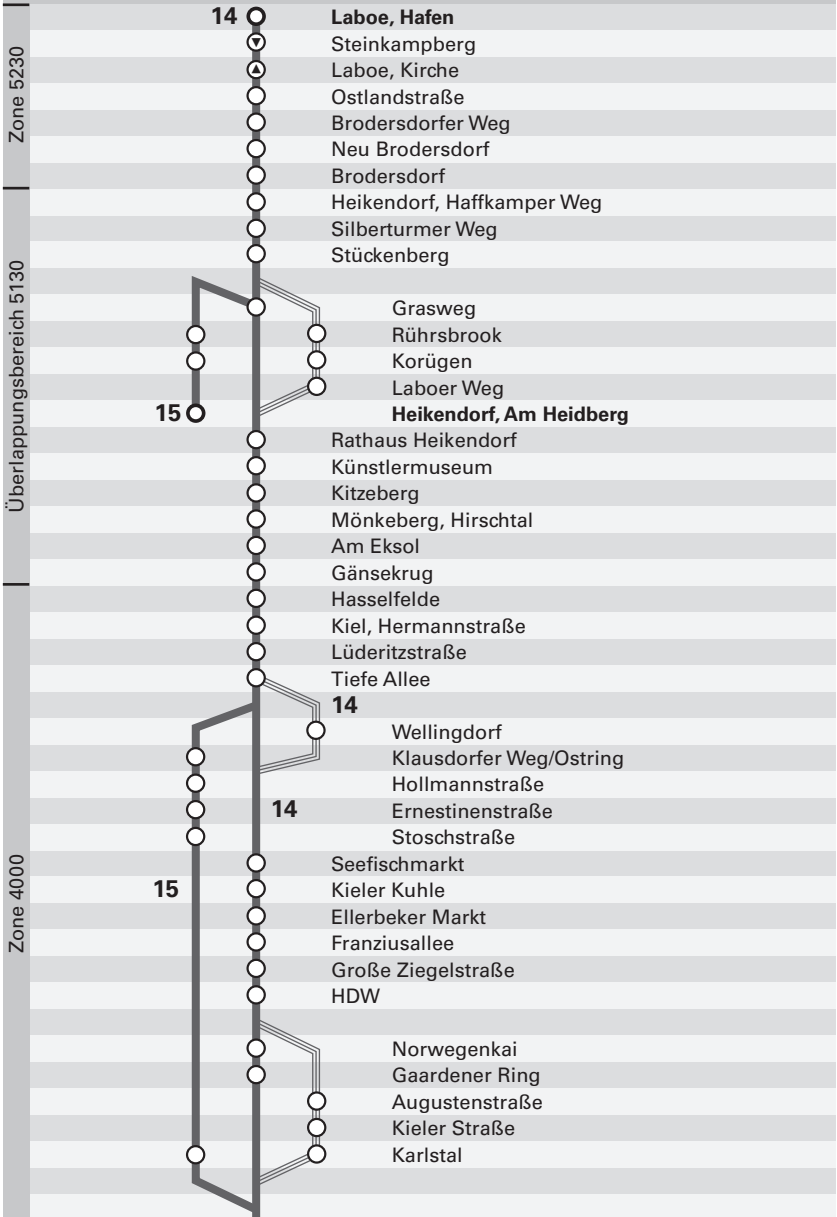

14 Laboe, Hafen

↔ Mettenhof, Roskilder Weg/Melsdorf

15 Heikendorf, Am Heidberg

↔ Mettenhof, Roskilder Weg/Melsdorf

östlicher Teil

14 Laboe, Hafen

Steinkampberg

Laboe, Kirche

Ostlandstraße

Brodersdorfer Weg

Neu Brodersdorf

Brodersdorf

Heikendorf, Haffkamper Weg

Silberturmer Weg

Stückenberg

Grasweg

Am Eksol

Gänsekrug

Hasselfelde

Kiel, Hermannstraße

Lüderitzstraße

Tiefe Allee

14

Wellingdorf

Klausdorfer Weg/Ostring

Hollmannstraße

Ernestinenstraße

Stoschstraße

Seefischmarkt

Kieler Kuhle

Ellerbeker Markt

Franziusallee