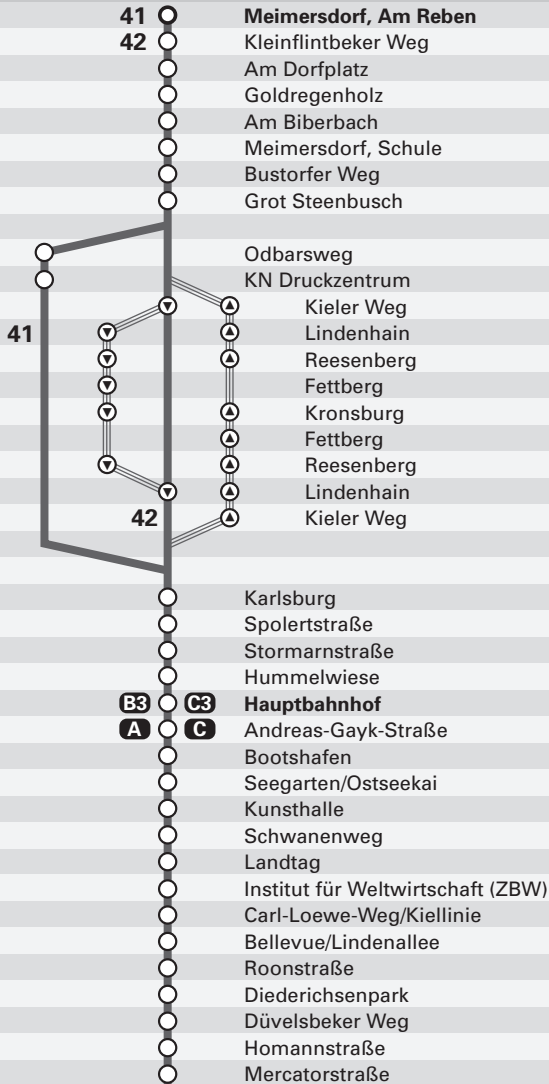

41 Meimersdorf, Am Reben ↔ Tannenberg

42 Meimersdorf, Am Reben ↔ Suchsdorf, Rungholtplatz

südlicher Teil

Zone 4000

41 Meimersdorf, Am Reben ↔ Tannenberg

42 Meimersdorf, Am Reben ↔ Suchsdorf, Rungholtplatz

nördlicher Teil

Zone 4000