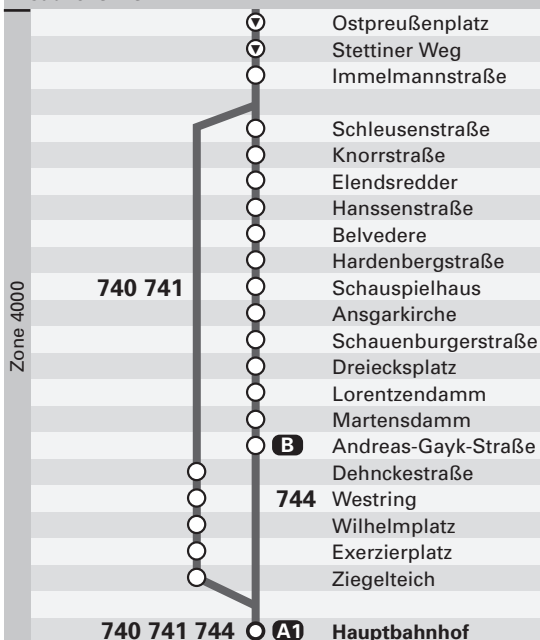

740 Surendorf ↔ Kiel Hauptbahnhof

741 Strande ↔ Kiel Hauptbahnhof

744 Altenholz ↔ Kiel Hauptbahnhof

nördlicher Teil

740 Surendorf ↔ Kiel Hauptbahnhof

741 Strande ↔ Kiel Hauptbahnhof

744 Altenholz ↔ Kiel Hauptbahnhof

südlicher Teil

745 Friedrichsort, Falckensteiner Straße ↔ Gettorf