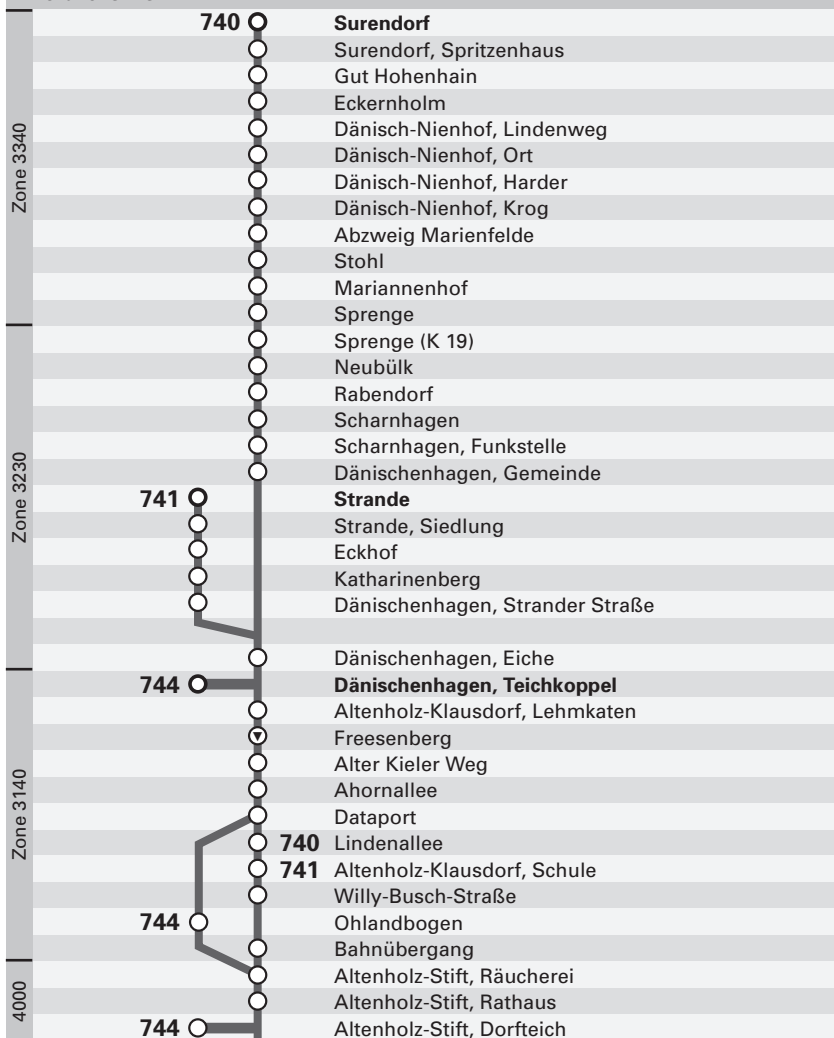

740 Surendorf ↔ Kiel Hauptbahnhof

741 Strande ↔ Kiel Hauptbahnhof

744 Altenholz ↔ Kiel Hauptbahnhof

nördlicher Teil

740 Surendorf ↔ Kiel Hauptbahnhof

741 Strande ↔ Kiel Hauptbahnhof

744 Altenholz ↔ Kiel Hauptbahnhof

südlicher Teil

745 Friedrichsort, Falckensteiner Straße ↔ Gettorf