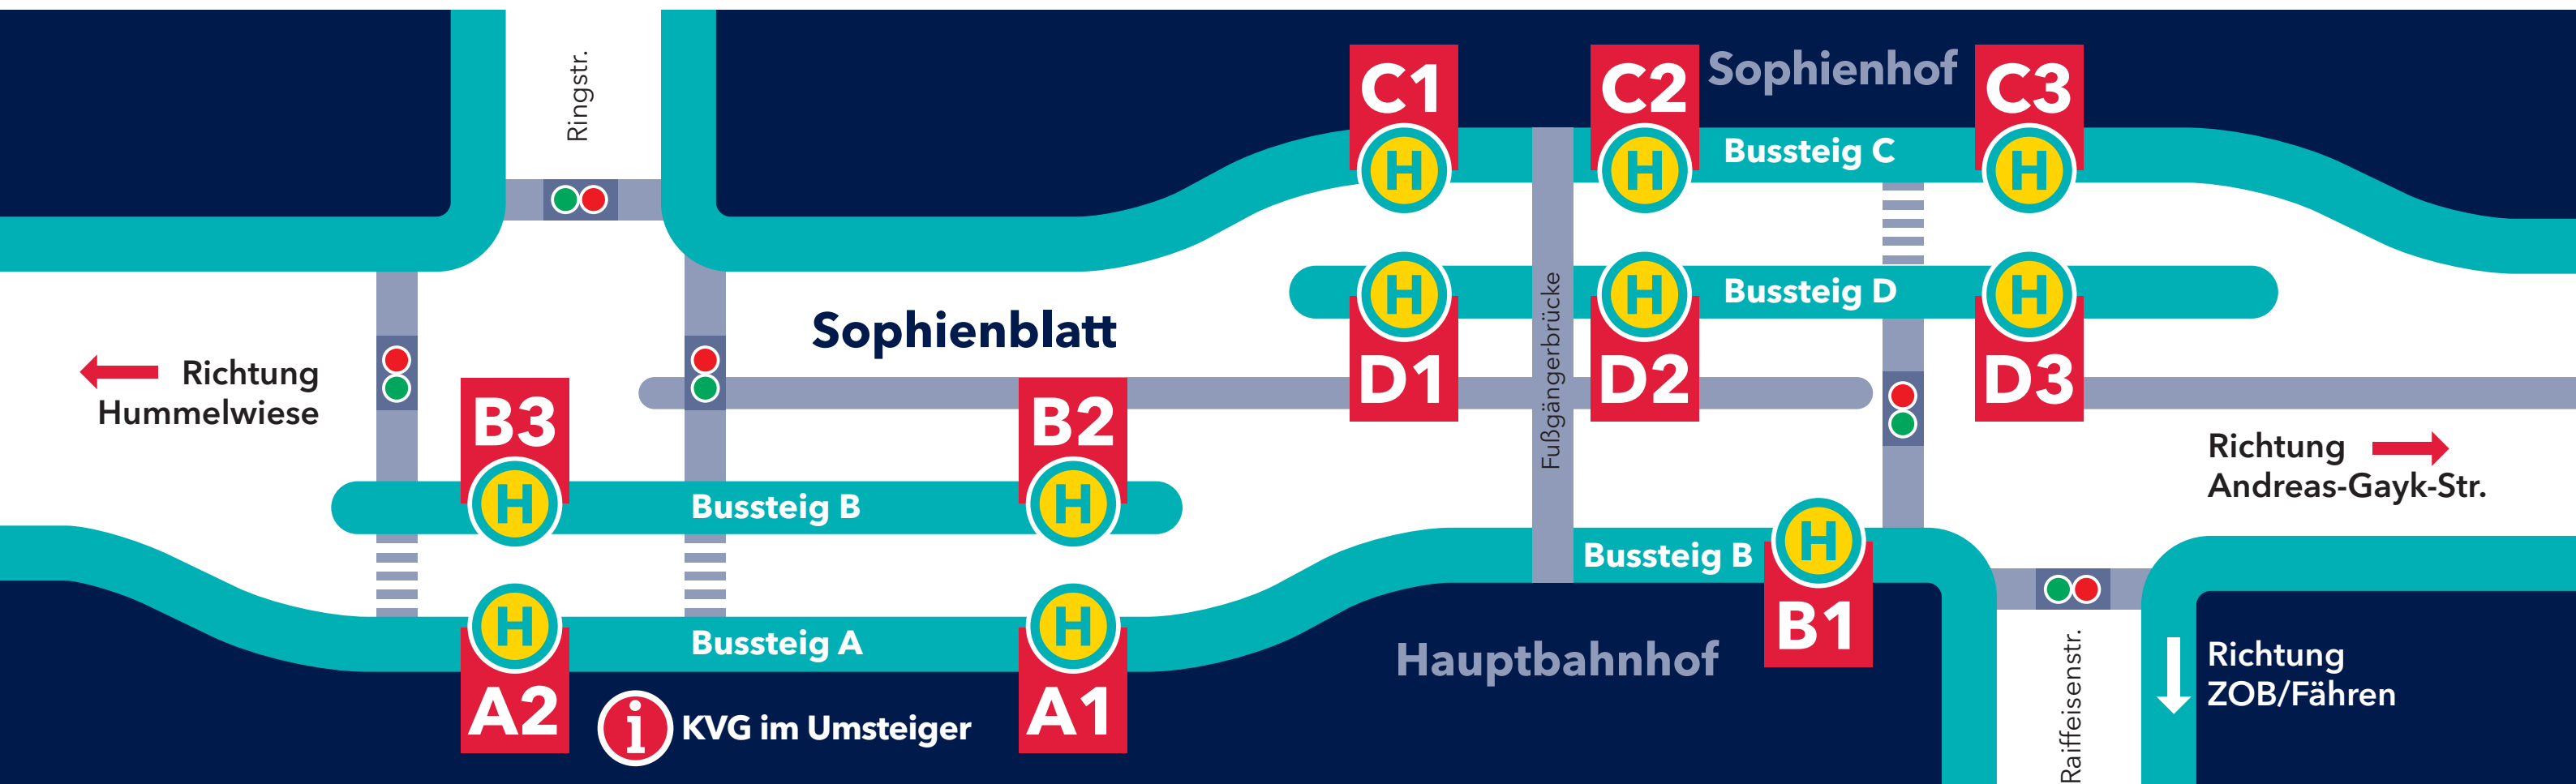

## D1

**Linie** Ziel  
**81** Botanischer Garten  
**52** Krummbogen  
**102** Laboe  
**200** Schönberger Strand  
**201** Schönberg  
**210** Schönberg/Tökendorf  
**300** Raisdorf Bahnhof  
**512S** Laboe (Mai-Sep.)  
**Regionalbuslinien**

## D2

**Linie** Ziel  
**11** Dietrichsdorf,  
Pillauer Straße  
**60S** Schwentinestraße, FH  
**100** Laboe  
**101** Heikendorf,  
Am Heidberg

## A1

**Linie** Ziel  
**11** Wik, Kanal  
**100/101** Mettenhof (Melsdorf)  
**501/502** Schilksee - Strande  
**900** Dänischenhagen - Krusendorf  
**901** Strande (über Dänischenhagen)  
**902S** Strande (über Dänischenhagen)  
**503S** Falkensteiner Strand (Mai-Sep.)  
**512S** Strande (Mai-Sep.)

## B3

**Linie** Ziel  
**41** Tannenberg  
**42** Suchsdorf, Rungholdtplatz  
**43** Reventloubrücke  
**Regionalbuslinien**