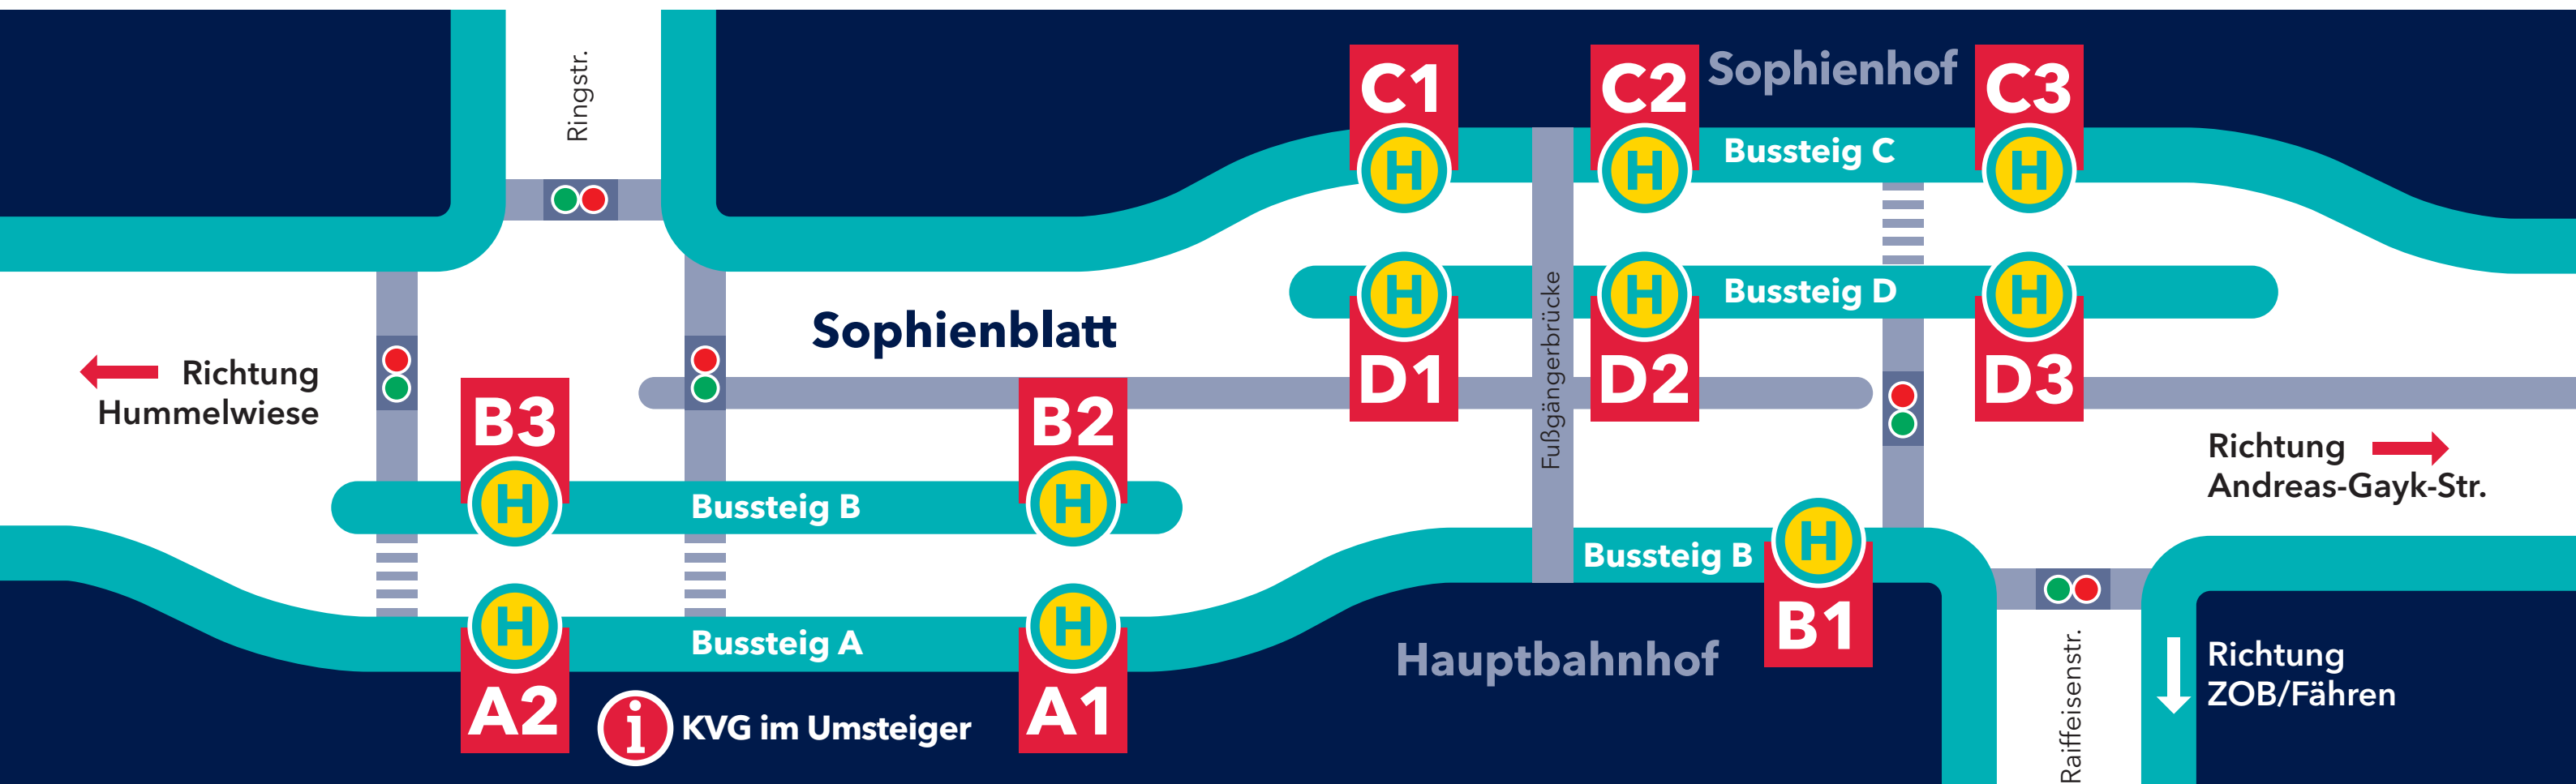

D1

Linie	Ziel
92S	Laboe (Mai-Sep.)
102	Laboe
200	Schönberger Strand
201	Schönberg
210	Schönberg/Tökendorf
300	Raisdorf Bahnhof
790	Flintbek

Regionalbuslinien

D2

Linie	Ziel
11	Dietrichsdorf, Pillauer Straße
14	Laboe
15	Heikendorf, Am Heidberg
60S	Schwentinestraße, FH
11N	Dietrichsdorf, Pillauer Straße
14N	Laboe

D3

Linie	Ziel
22	Klausdorf, Schule
31/32	Elmschenhagen, Krooger Kamp
34	Kroog, Am Wellsee
71	Elmschenhagen, Ellerbeker Weg
72	Wellingdorf
22N	Klausdorf, Schule
31N	Elmschenhagen, Krooger Kamp
34N	Kroog, Am Wellsee

A1

Linie	Ziel
11	Wik, Kanal
12/13	Schilksee - Strände
14/15	Mettenhof
90S	Falckensteiner Strand
92S	Strände
11N	Wik, Kanal
12N	Strände
14N	Mettenhof

A2

Linie	Ziel
44	Kiellinien-Express Reventloubücke (nur in der Kieler Woche)
60S	Botanischer Garten

B3

Linie	Ziel
41	Tannenberg
42	Suchsdorf, Rungholtplatz
43	Reventloubücke
42N	Suchsdorf, Rungholtplatz