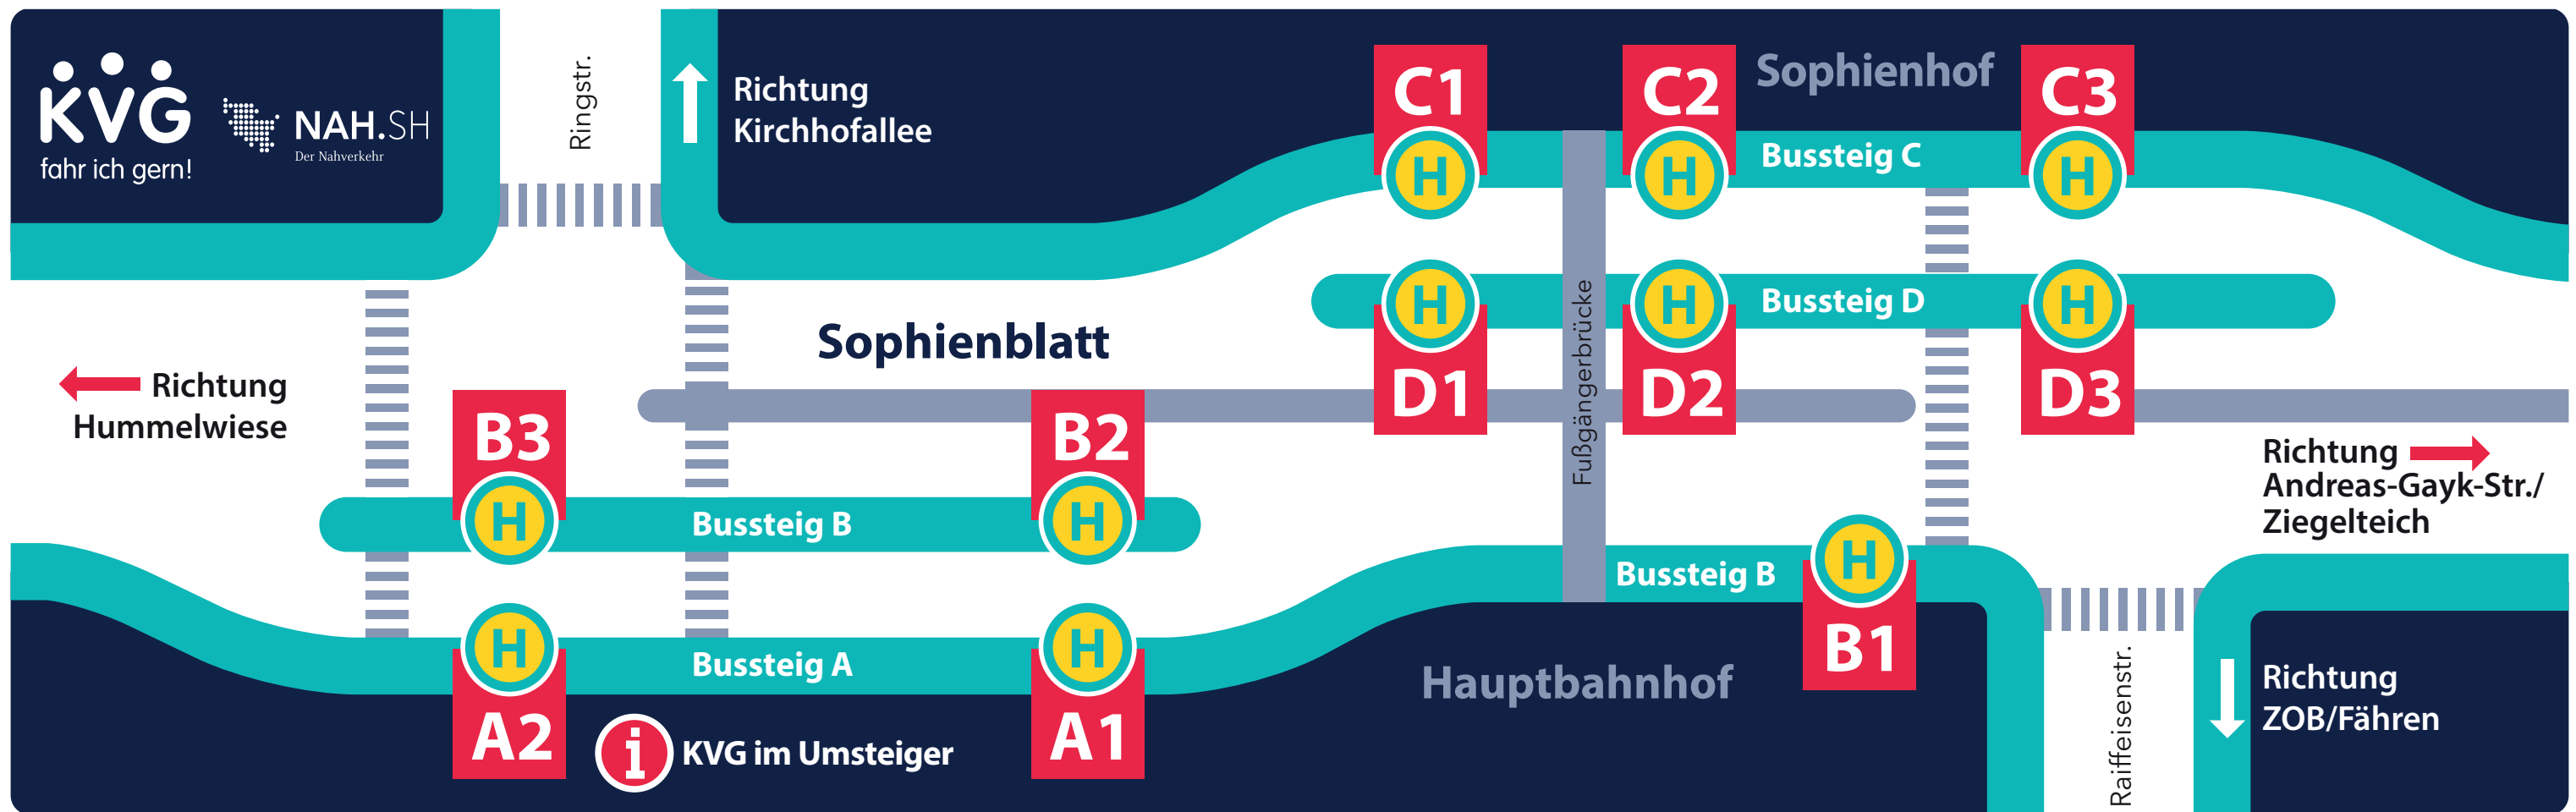

# Lageplan Bussteige am Hauptbahnhof Kiel

<b>C1</b> Linie 50/51 81 51N Ziel Hassee, Kolonnenweg Botanischer Garten Hassee, Kolonnenweg	<b>C2</b> Linie 22 31/32 34 22N 31N 34N Ziel Klausdorf, Schule Elmschenhagen, Krooger Kamp Kroog, Am Wellsee Klausdorf, Schule Elmschenhagen, Krooger Kamp Kroog, Am Wellsee	<b>C3</b> Linie 41/42 43 45 71 72 42N Ziel Meimersdorf, Am Reben Schlüsбек Rönne Elmschenhagen, Ellerbeker Weg Wellingdorf Meimersdorf, Am Reben	<b>D1</b> Linie 52 92S 102 200/201/210 300 310/315 410 767 780/790 Ziel Krummbogen über CITTI-PARK Laboe Laboe Schönberg Raisdorf Lütjenburg/Oldenburg Bad Segeberg Klein Königsförde Flintbek/Nortorf über Molfsee	<b>D2</b> Linie 11 14 15 60S 11N 14N Ziel Dietrichsdorf, Pillauer Straße Laboe Heikendorf, Am Heidberg Schwentinestraße (FH Kiel) Dietrichsdorf, Pillauer Straße Laboe	<b>D3</b> Linie 12/13 61 62 91 12N 62N Ziel Schulensee Mettenhof, Aalborgring Russee, Schiefe Horn Melsdorf Schulensee Russee, Schiefe Horn
--	--	---	---	--	--

<b>A1</b> Linie 11 12/13 14/15 90S 92S 11N 12N 14N Ziel Wik, Kanal Strande/Schilksee Mettenhof, Roskilder Weg Falckensteiner Strand Strande Wik, Kanal Strande Mettenhof, Roskilder Weg	<b>A2</b> Linie 44 60S Ziel Reventloubrücke (nur während der Kieler Woche) Botanischer Garten	<b>B1</b> Linie 22 50 51 52 81 91 22N Ziel Suchsdorf, Rungholtplatz Botanischer Garten Reventloubrücke KVG-Verw. Werftstraße Suchsdorf, Rungholtplatz Holtenau/Friedrichsort Suchsdorf, Rungholtplatz	<b>B2</b> Linie 30S 31 32 34 43 61 62 71/72 31N 62N Ziel Strande/Schilksee Mettenhof, Narvikstraße Wik, Herthastraße (/Holtenau) Kronshagen, Albert-Schweitzer-Straße CITTI-PARK Suchsdorf, Rungholtplatz Projensdorf, Woltersweg Kronshagen, Schulzentrum Mettenhof, Roskilder Weg Projensdorf, Woltersweg	<b>B3</b> Linie 41 42 42N Ziel Tannenber Suchsdorf, Rungholtplatz Suchsdorf, Rungholtplatz
---	---	---	--	--