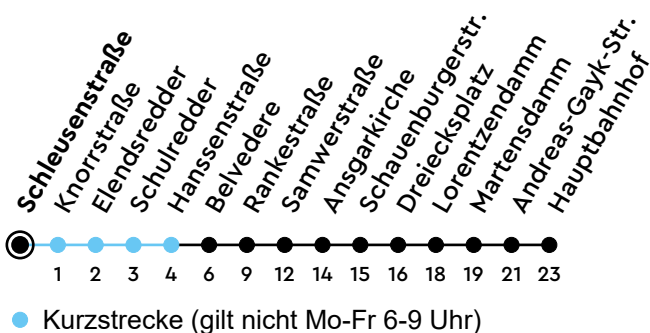

Uhr	Montag - Freitag	Samstag	Sonn-/Feiertag
4	49		
5	04 19 32 49	09 39	09 39
6	04 19 34 45 57	09 39	09 39
7	09 21 31 43 55	09 39	09 39
8	09 21 33 45 57	09 33	09 39
9	09 24 39 54	03 18 33 48	09 37
10	09 24 39 54	03 18 33 48	07 37
11	09 24 39 54	03 18 33 48	07 37
12	09 24 39 54	03 18 33 48	07 22 37 52
13	07 19 31 43 55	03 18 33 48	07 22 37 52
14	07 19 31 43 55	03 18 33 48	07 22 37 52
15	07 19 31 43 55	03 18 33 48	07 22 37 52
16	07 21 33 45 57	03 18 33 48	07 22 37 52
17	09 21 33 45 54	03 18 33 48	07 22 37 52
18	09 24 39 54	03 18 33 48	07 22 37 52
19	09 24 39 54	03 18 33 48	07 22 37 52
20	07 22 39	07 22 39	09 39
21	09 39	09 39	09 39
22	09 39	09 39	09 39
23	09	09	09
0			

Sperrung Holtenauer Str. - Gültig vom 24.05.2026 bis vsl. 05.06.2026

ECHTZEIT