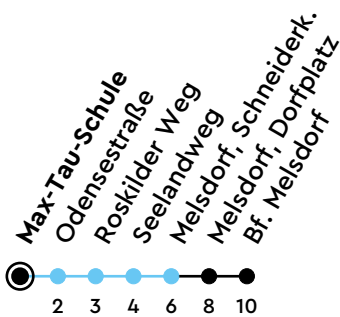

Uhr	Montag - Freitag	Samstag	Sonn-/Feiertag
4			
5	48		
6	15 46	05 35	
7	16 46	05 35	
8	19 46	05 35	05
9	16 46	10 51	05
10	16 46	21 51	05
11	16 46	21 51	05
12	16 47	21 51	05
13	17 47	21 51	05
14	17 47	21 51	05
15	17 47	21 51	05
16	17 47	21 51	05
17	16 46	21 51	05
18	16 46	21 51	05
19	23 53	23 53	05
20	23	23	05
21	05	05	05
22	05	05	05
23	05	05	05
0	05	05	05

Gültig ab 24.05.2026 (ohne Gewähr) - Vom 24.12. bis 31.12. und zur Kieler Woche gelten Sonderfahrpläne.

● Kurzstrecke (gilt nicht Mo-Fr 6-9 Uhr)