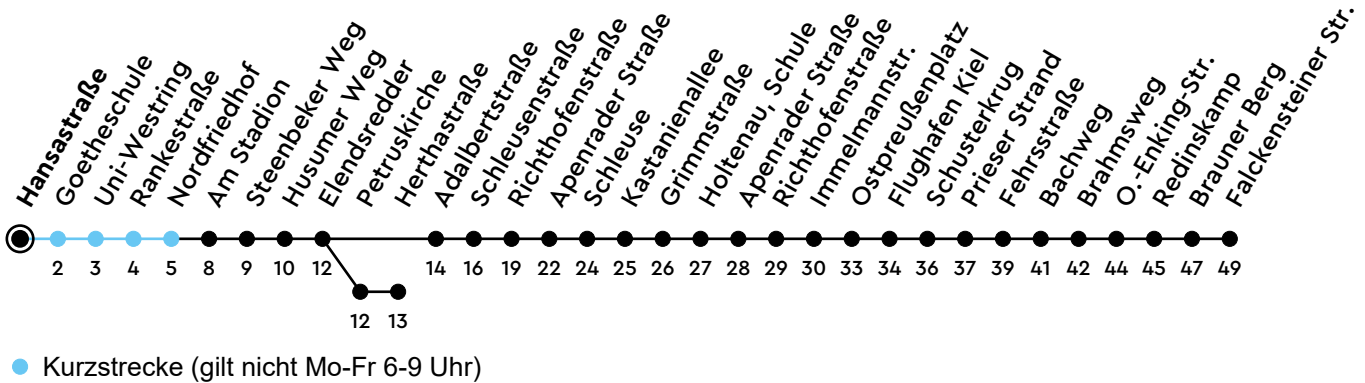

Uhr	Montag - Freitag	Samstag	Sonn-/Feiertag
4	44 <sub>H</sub>		
5	10 40	30	
6	13 43	00 30	
7	13 26 44	00 30	
8	13 43	00 30	00
9	13 43	13 43	00
10	13 43	13 43	00
11	13 45	13 43	00
12	15 45	13 43	00
13	15 45	13 43	00
14	15 45	13 43	00
15	15 43	13 43	00
16	13 43	13 43	00
17	13 43	13 43	00
18	10 <sub>H</sub> 40 <sub>H</sub>	10 <sub>H</sub> 40 <sub>H</sub>	00
19	10 <sub>H</sub> 43 <sub>H</sub>	10 <sub>H</sub> 43 <sub>H</sub>	00
20	19 <sub>W</sub>	19 <sub>W</sub>	00
21	00 <sub>W</sub>	00 <sub>W</sub>	00 <sub>W</sub>
22	00 <sub>W</sub>	00 <sub>W</sub>	00 <sub>W</sub>
23	00 <sub>W</sub>	00 <sub>W</sub>	00 <sub>W</sub>
0	00 <sub>W</sub>	00 <sub>W</sub>	00 <sub>W</sub>

Gültig ab 24.05.2026 (ohne Gewähr) - Vom 24.12. bis 31.12. und zur Kieler Woche gelten Sonderfahrpläne.

H = fährt bis Holtenau

W = fährt bis Wik, Herthastraße

ECHTZEIT