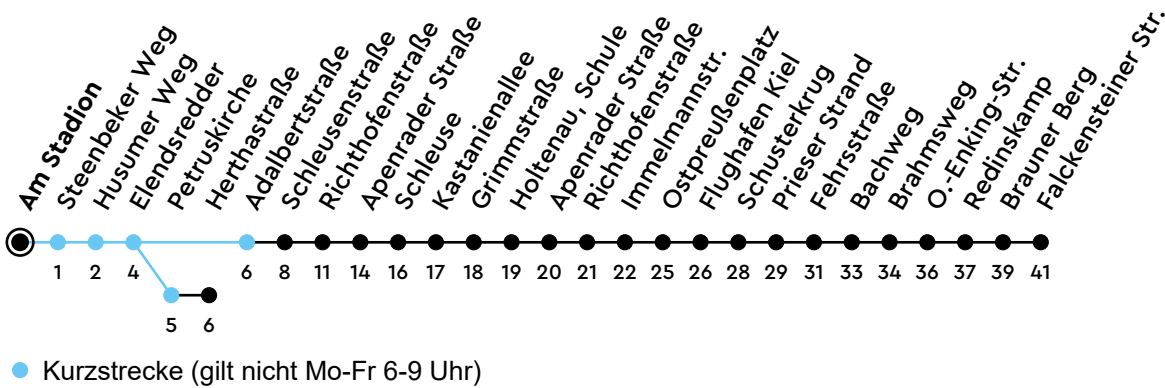

Uhr	Montag - Freitag	Samstag	Sonn-/Feiertag
4	51 _H		
5	17 47	37	
6	21 51	07 37	
7	21 52	07 37	
8	21 51	07 37	07
9	21 51	21 51	07
10	21 51	21 51	07
11	21 53	21 51	07
12	23 53	21 51	07
13	23 53	21 51	07
14	23 53	21 51	07
15	23 51	21 51	07
16	21 51	21 51	07
17	21 51	21 51	07
18	18 _H 48 _H	18 _H 48 _H	07
19	18 _H 51 _H	18 _H 51 _H	07
20	26 _W	26 _W	07
21	07 _W	07 _W	07 _W
22	07 _W	07 _W	07 _W
23	07 _W	07 _W	07 _W
0	07 _W	07 _W	07 _W

Gültig ab 18.05.2026 (ohne Gewähr) - Vom 24.12. bis 31.12. und zur Kieler Woche gelten Sonderfahrpläne.

H = fährt bis Holtenau

W = fährt bis Wik, Herthastraße

ECHTZEIT