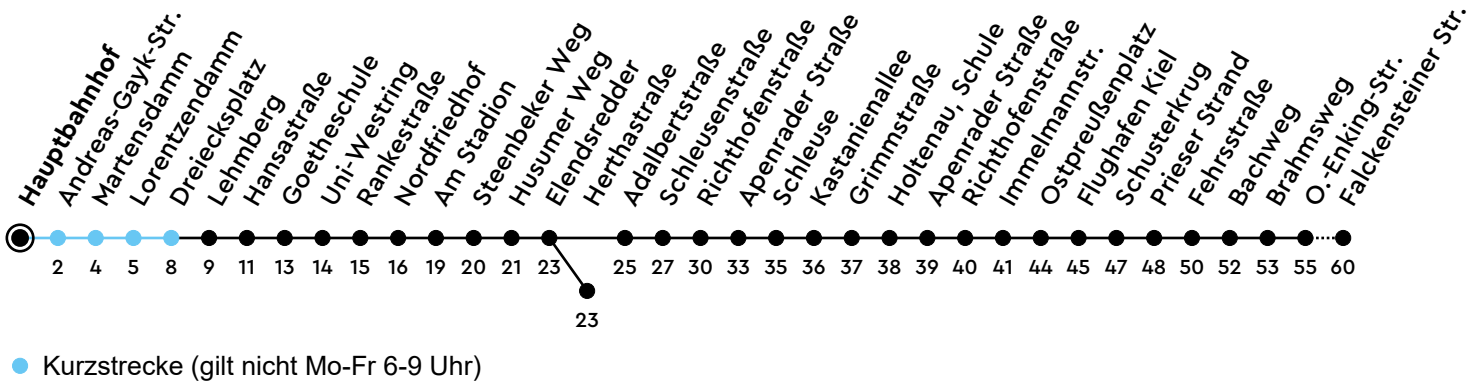

Uhr	Montag - Freitag	Samstag	Sonn-/Feiertag
4	35 _H		
5	00 30	20 50	
6	03 33	20 50	
7	03 15 33	20 50	50
8	03 33	20	50
9	03 33	03 33	50
10	03 33	03 33	50
11	03 34	03 33	50
12	04 34	03 33	50
13	04 34	03 33	50
14	04 34	03 33	50
15	04 33	03 33	50
16	03 33	03 33	50
17	03 33	03 33	50
18	00 _H 30 _H	00 _H 30 _H	50
19	00 _H 33 _H	00 _H 33 _H	50
20	09 _W 50 _W	09 _W 50 _W	50 _W
21	50 _W	50 _W	50 _W
22	50 _W	50 _W	50 _W
23	50 _W	50 _W	50 _W
0			

Gültig ab 18.05.2026 (ohne Gewähr) - Vom 24.12. bis 31.12. und zur Kieler Woche gelten Sonderfahrpläne.

H = fährt bis Holtenau

W = fährt bis Wik, Herthastraße

ECHTZEIT