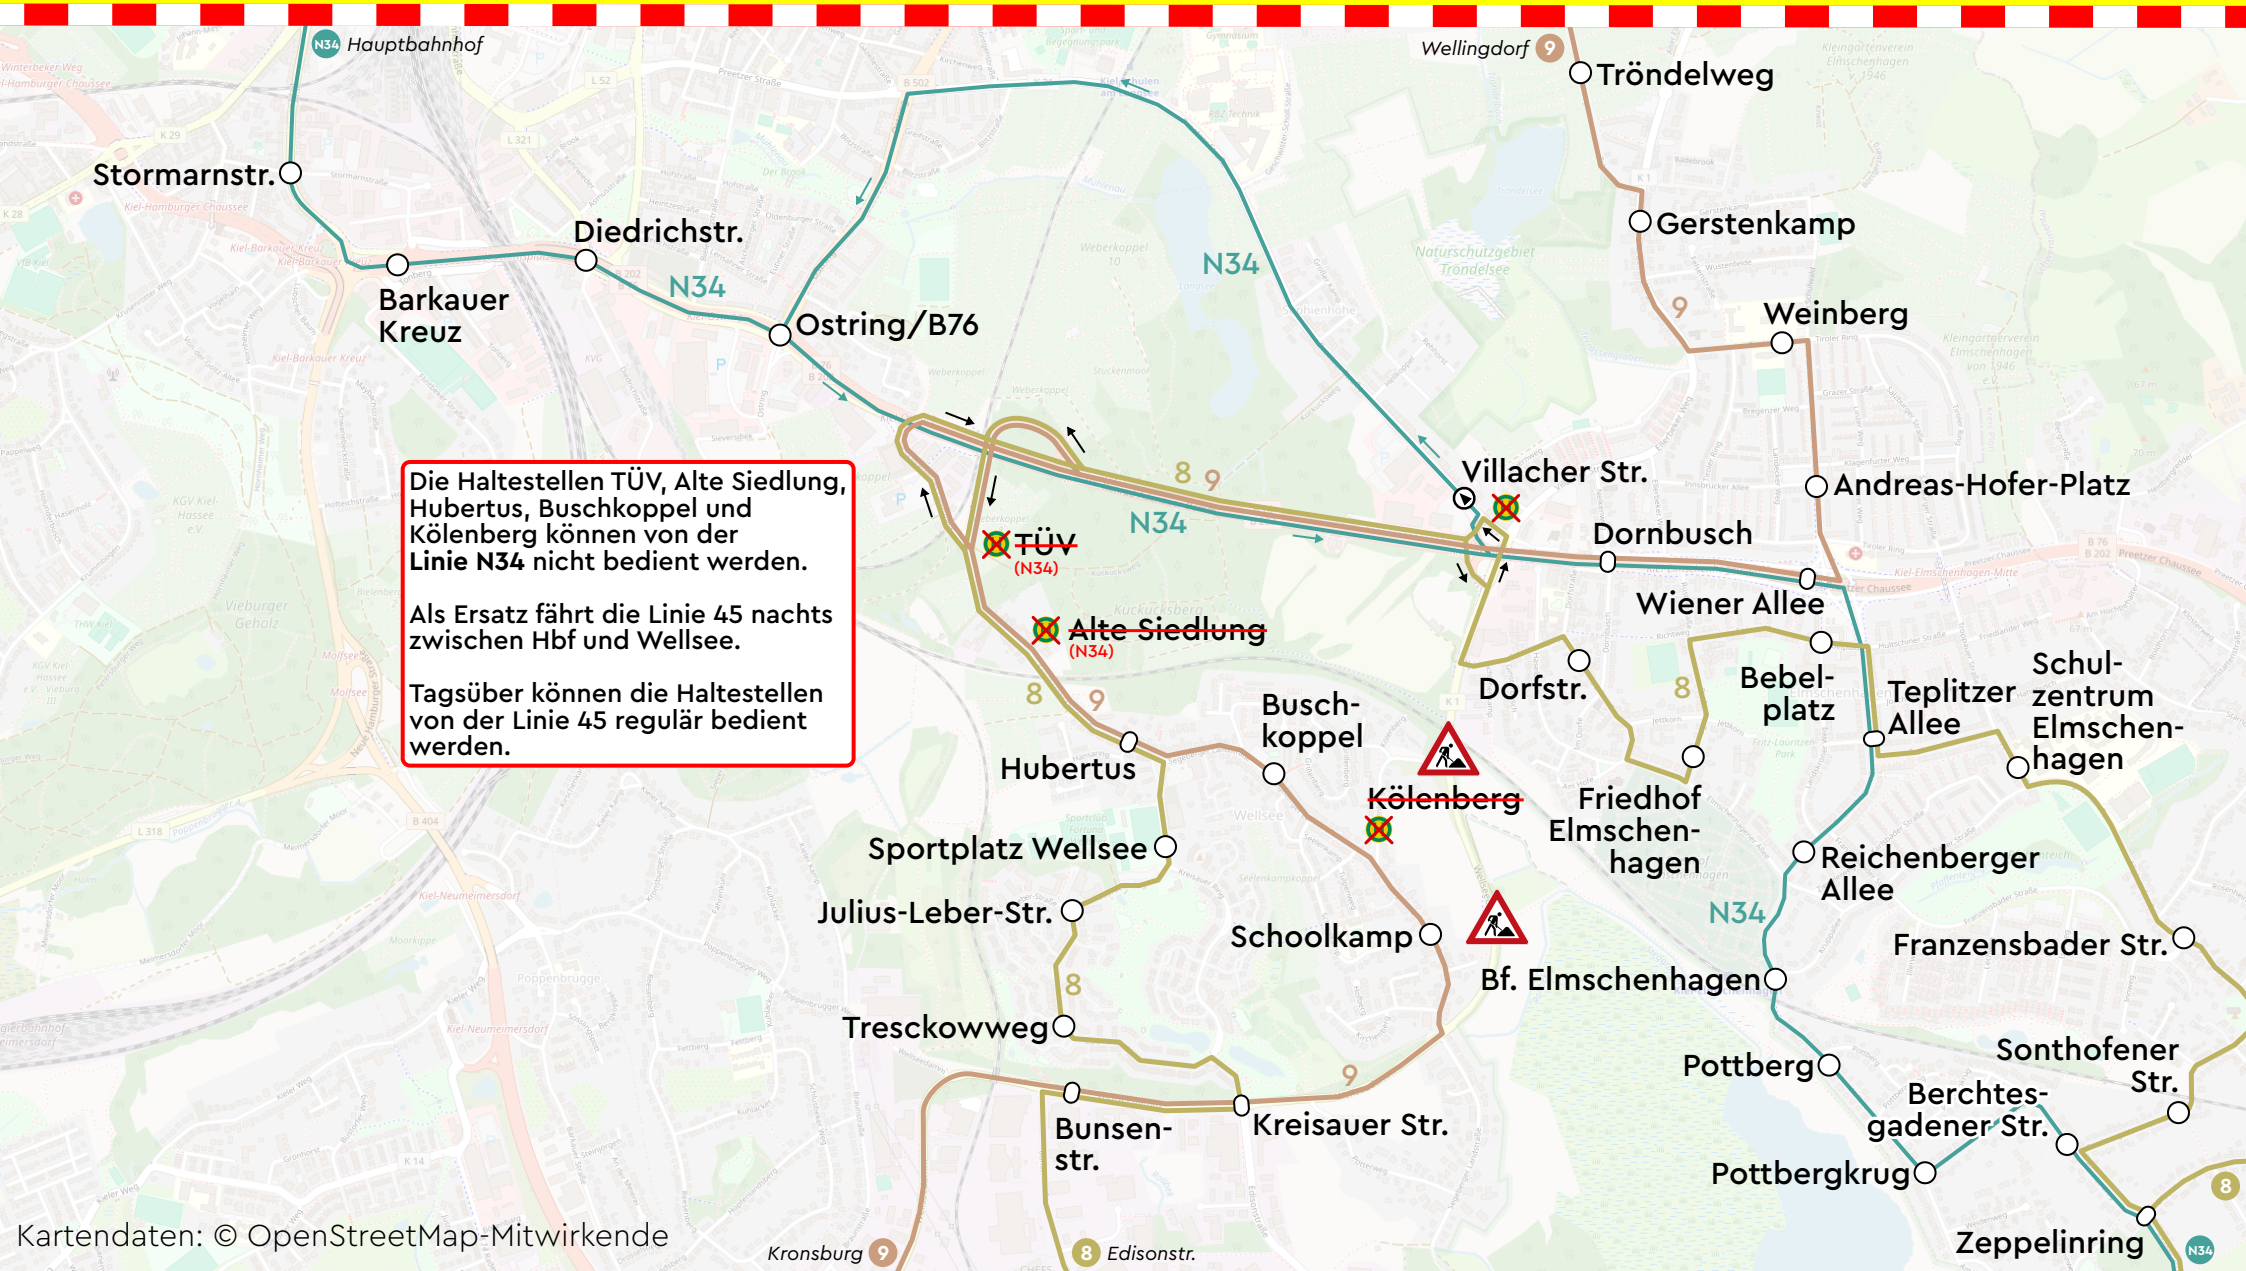

SPERRUNG WELLSEEDAMM

Di
22.4.

Mo
5.5.

8 9 N34

Die Haltestellen TÜV, Alte Siedlung, Hubertus, Buschkoppel und Kölenberg können von der Linie N34 nicht bedient werden.

Als Ersatz fährt die Linie 45 nachts zwischen Hbf und Wellsee.

Tagsüber können die Haltestellen von der Linie 45 regulär bedient werden.