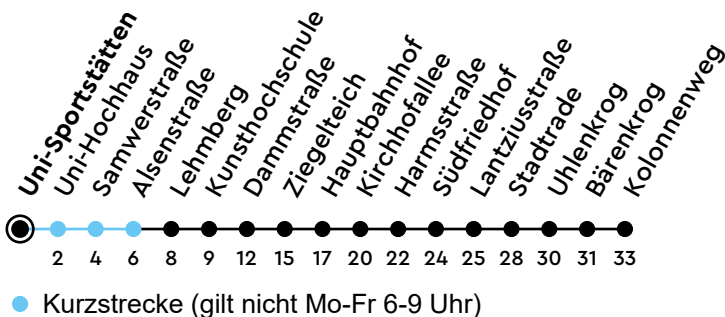

# 50 Uni-Sportstätten Richtung Hassee

Uhr	Montag - Freitag	Samstag	Sonn-/Feiertag
4			
5			
6			
7			
8	02 31		
9	01 31	31	
10	01 31	01 31	
11	01 31	01 31	
12	01 31	01 31	
13	01 31	01 31	
14	01 31	01 31	
15	01 31	01 31	
16	01 31	01 31	
17	01 31	01 31	
18	01 31	01 31	
19	01 31	01 31	
20	01	01	
21			
22			
23			
0			

Gültig ab 01.01.2026 (ohne Gewähr) - Vom 24.12. bis 02.01. und zur Kieler Woche gelten Sonderfahrpläne.

NAH.SH

KVG Kieler Verkehrsgesellschaft mbH  
 Wertstraße 233-243 · 24143 Kiel  
 ☎ 0431 2203-2203 · www.kvg-kiel.de