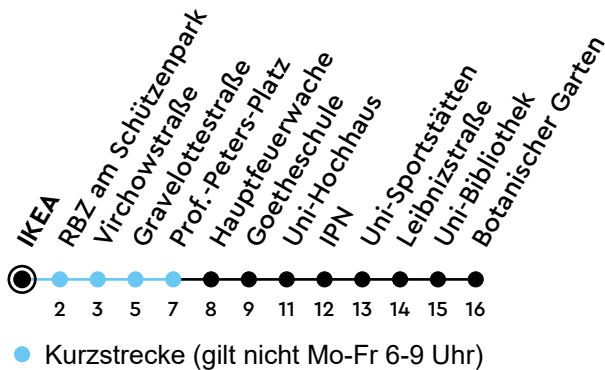

Uhr	Montag - Freitag	Samstag	Sonn-/Feiertag
4			
5	22 52		
6	16 34 54	12 42	
7	14 21 <sub>R</sub> 26 <sub>S</sub> 34 44 <sub>V</sub> 54	12 42	
8	14 34 54	12 42	12 42
9	14 34 44 <sub>V</sub> 54	08 33	12 42
10	14 34 54	03 33	12 42
11	14 34 54	03 33	12 42
12	14 34 54	03 33	12 42
13	15 35 55	03 33	12 42
14	15 35 55	03 33	12 42
15	15 35 55	03 33	12 42
16	15 35 55	03 33	12 42
17	15 35 55	03 33	12 42
18	15 34 54	03 33	12 42
19	14 34 54	03 33	12 42
20	14 43	03 43	12 42
21	12 42	12 42	12
22	12 42	12 42	12
23	12 42	12 42	12
0			

Gültig ab 26.03.2026 (ohne Gewähr) - Vom 24.12. bis 31.12. und zur Kieler Woche gelten Sonderfahrpläne.

R = fährt bis RBZ am Schützenpark; nur an Schultagen

S = nur an Schultagen

V = nur während der Vorlesungszeiten