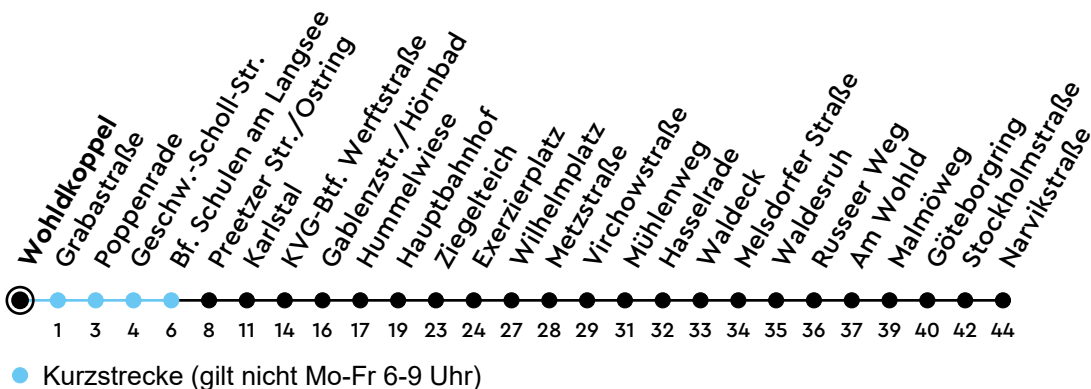

Uhr	Montag - Freitag	Samstag	Sonn-/Feiertag
4	55		
5	25 38 58	00 45	18
6	18 37 57	18 48	18
7	07 17 38 58	18 48	18 48
8	18 38	18 42 57	18 48
9	01 31	27 57	18 48
10	01 31	27 57	18 48
11	01 31	27 57	18 48
12	01 31 56	27 57	18 48
13	16 36 56	27 57	18 48
14	16 36 56	27 57	18 48
15	16 36 56	27 57	18 48
16	16 36 56	27 57	18 48
17	16 36 56	27 57	18 48
18	18 38 58	27 57	18 48
19	18 38 58	27 57	18 48
20	15 45	15 45	18 48
21	15 48	15 48	18 48
22	18 48	18 48	18 48
23	18	18	18
0			

Sperrung Reichenberger Allee - Gültig vom 06.07.2026 bis 22.07.2026 (ohne Gewähr)

ECHTZEIT