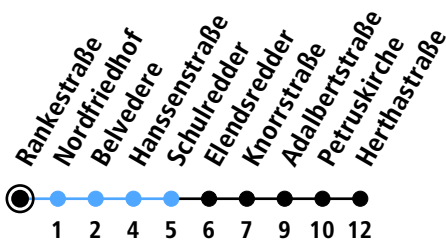

Uhr	Montag - Freitag	Samstag	Sonn-/Feiertag
4			
5	54		
6	24 57	59	
7	27 57	29 59	
8	27 57	29 59	
9	27 57	30	
10	27 57	00 30	
11	27 57	00 30	
12	27 57	00 30	
13	27 57	00 30	
14	27 57	00 30	
15	27 57	00 30	
16	27 57	00 30	
17	27 57	00 30	
18	27 57	00 30	
19	27 57		
20	27		
21			
22			
23			
0			

Gültig ab 10.12.2023 (ohne Gewähr)

● Kurzstrecke (gilt nicht Mo-Fr 6-9 Uhr)