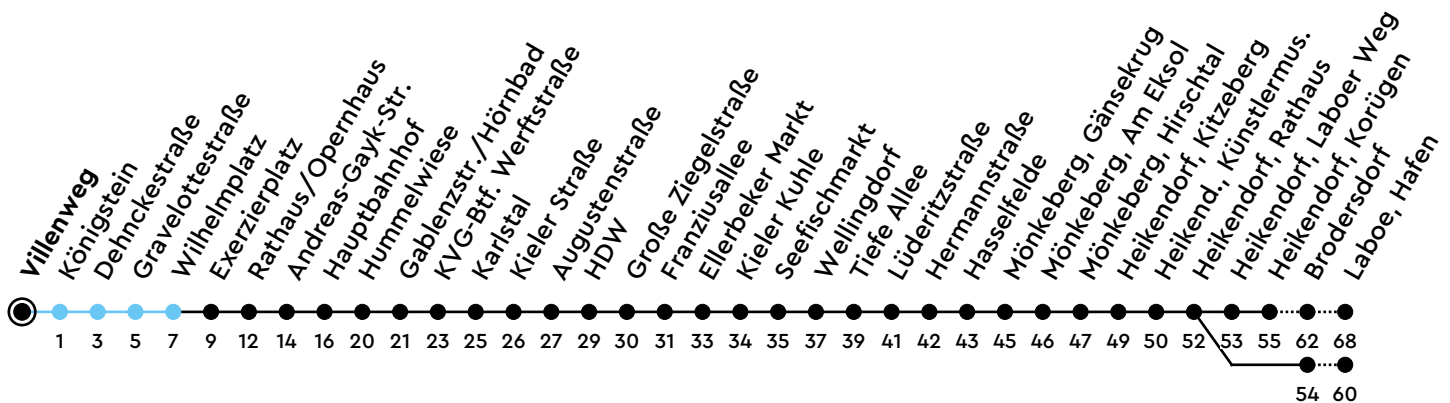

14

Villenweg Richtung Laboe

Uhr	Montag - Freitag	Samstag	Sonn-/Feiertag
4			
5			46 _{GL}
6			46 _G
7			16 _{GL}
8			
9			
10			
11			
12			
13			
14			
15			
16			
17			
18			
19			46 _G
20	14 _{GL} 46 _G	16 _{GL} 46 _G	16 _{GL} 46 _G
21	16 _{GL} 46 _G	16 _{GL} 46 _G	16 _{GL} 46 _G
22	16 _{GL} 46 _G	16 _{GL} 46 _G	16 _{GL} 46 _G
23	16 _{GL}	16 _{GL}	16 _{GL}
0			

Gültig ab 21.04.2026 (ohne Gewähr) - Vom 24.12. bis 31.12. und zur Kieler Woche gelten Sonderfahrpläne.

G = via Karlstal, Wellingdorf

GL = via Karlstal, Wellingdorf, Laboer Weg

● Kurzstrecke (gilt nicht Mo-Fr 6-9 Uhr)