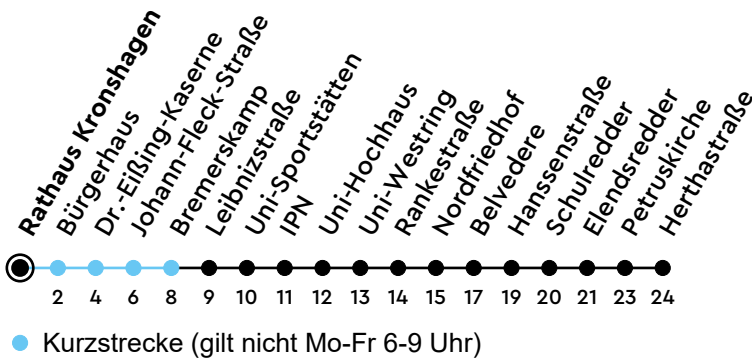

Uhr	Montag - Freitag	Samstag	Sonn-/Feiertag
4			
5	40		
6	10 44	58	
7	14 44	28 58	
8	14 44	28 58	00 30
9	14 44	27 57	00 30
10	14 44	27 57	00 30
11	14 44	27 57	00 30
12	14 44	27 57	00 30
13	14 44	27 57	00 30
14	14 44	27 57	00 30
15	14 44	27 57	00 30
16	14 44	27 57	00 30
17	14 44	27 57	00 30
18	14 41	27 57	00 30
19	11 41	27	00 30
20	11		
21			
22			
23			
0			

Gültig ab 24.05.2026 (ohne Gewähr) - Vom 24.12. bis 31.12. und zur Kieler Woche gelten Sonderfahrpläne.

ECHTZEIT