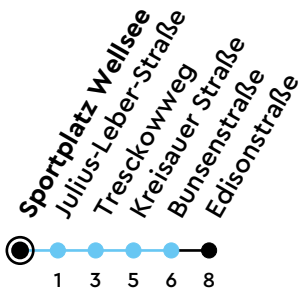

Uhr	Montag - Freitag	Samstag	Sonn-/Feiertag
4			
5			
6	44		
7	14 47		
8	14 44		
9	14 44	07	06
10	14 44	17	06
11	14 44	17	06
12	14 44	17	06
13	14 44	17	06
14	14 44	17	06
15	14 44	17	06
16	14 44	17	06
17	14 44	17	06
18	14 44	17	06
19	14	17	06
20			
21			
22			
23			
0			

Sperrung Reichenberger Allee - Gültig vom 06.07.2026 bis 22.07.2026 (ohne Gewähr)

● Kurzstrecke (gilt nicht Mo-Fr 6-9 Uhr)