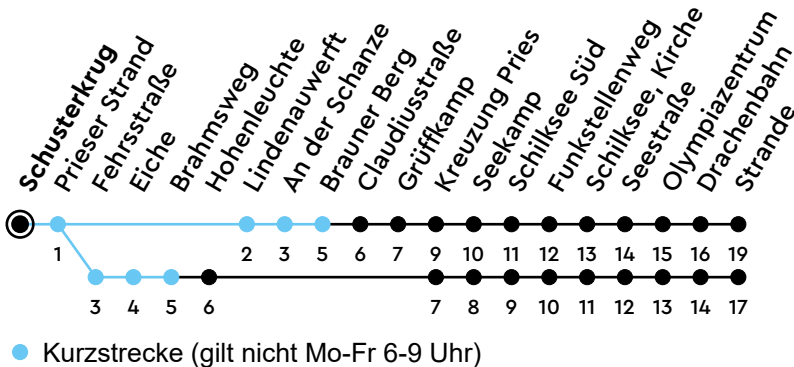

Uhr	Montag - Freitag	Samstag	Sonn-/Feiertag
4			
5	07 _D 32 _B 47 _D	07 _D 32 _A	07 _D 32 _A
6	02 _B 17 _D 35 _B 50 _D	07 _D 37 _A	07 _D 37 _A
7	05 _B 20 _D 35 _B 46 _D 58 _B	07 _D 37 _A	07 _D 37 _A
8	10 _D 22 _B 34 _D 46 _B 58 _D	07 _D 37 _A	07 _D 37 _A
9	10 _B 22 _D 34 _B 46 _D 58 _B	07 _D 35 _A	07 _D 37 _A
10	10 _D 25 _B 40 _D 55 _B	05 _D 20 _B 35 _D 50 _B	08 _D 38 _A
11	10 _D 25 _B 40 _D 55 _B	05 _D 20 _B 35 _D 50 _B	08 _D 38 _A
12	10 _D 25 _B 42 _D 49 _S 57 _B	05 _D 20 _B 35 _D 50 _B	08 _D 23 _B 38 _D 53 _B
13	12 _D 27 _B 42 _D 52 _S 57 _B	05 _D 20 _B 35 _D 50 _B	08 _D 23 _B 38 _D 53 _B
14	12 _D 24 _B 36 _D 48 _B	05 _D 20 _B 35 _D 50 _B	08 _D 23 _B 38 _D 53 _B
15	00 _D 12 _B 24 _D 36 _B 48 _D	05 _D 20 _B 35 _D 50 _B	08 _D 23 _B 38 _D 53 _B
16	00 _B 12 _D 24 _B 36 _D 48 _B	05 _D 20 _B 35 _D 50 _B	08 _D 23 _B 38 _D 53 _B
17	00 _D 12 _B 24 _D 34 _B 46 _D 58 _B	05 _D 20 _B 35 _D 50 _B	08 _D 23 _B 38 _D 53 _B
18	10 _D 22 _B 40 _D 55 _B	05 _D 20 _B 35 _D 50 _B	08 _D 23 _B 38 _D 53 _B
19	10 _D 25 _B 40 _D 55 _B	05 _D 20 _B 35 _D 50 _B	08 _D 23 _B 38 _D 53 _B
20	10 _D 25 _B 40 _D 55 _B	05 _D 20 _B 35 _D 50 _B	08 _D 23 _B 38 _D 53 _B
21	09 _D 39 _A	10 _D 39 _A	10 _D 39 _A
22	09 _D 39 _A	09 _D 39 _A	09 _D 39 _A
23	09 _D 39 _A	09 _D 39 _A	09 _D 39 _A
0	09 _D	09 _D	09 _D

Sperrung Holtenauer Str. - Gültig vom 18.05.2026 bis vsl. 05.06.2026

A = Linie 12 bis Strande; via Hohenleuchte
B = Linie 12 bis Schilksee; via Hohenleuchte

D = Linie 13 bis Strande; via Brauner Berg
S = nur an Schultagen

ECHTZEIT