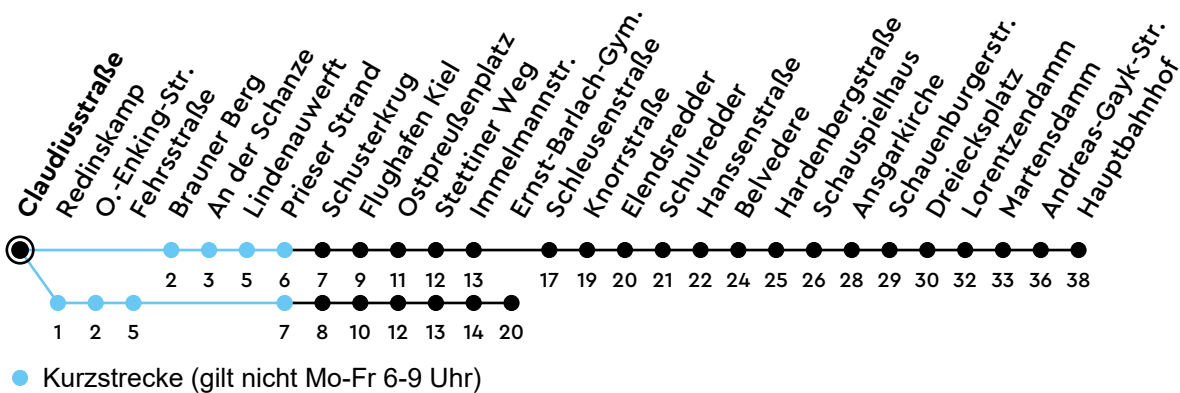

13

Claudiusstraße Richtung Kiel Hbf

Uhr	Montag - Freitag	Samstag	Sonn-/Feiertag
4	54	59	59
5	20 52	59	59
6	22 45	59	59
7	09 30 35 _s 57	59	59
8	21 45	51	59
9	12 42	21 51	55
10	12 42	21 51	55
11	12 42	21 51	55
12	12 42	21 51	25 55
13	07 31 55	21 51	25 55
14	19 43	21 51	25 55
15	07 31 55	21 51	25 55
16	21 45	21 51	25 55
17	09 33 57	21 51	25 55
18	27 57	21 51	25 55
19	27 55	21 55	25 59
20	12 59	12 59	59
21	59	59	59
22	59	59	59
23			
0			

Gültig ab 06.06.2026 (ohne Gewähr) - Vom 24.12. bis 31.12. und zur Kieler Woche gelten Sonderfahrpläne.

S = fährt bis Ernst-Barlach-Gymnasium; nur an Schultagen

ECHTZEIT