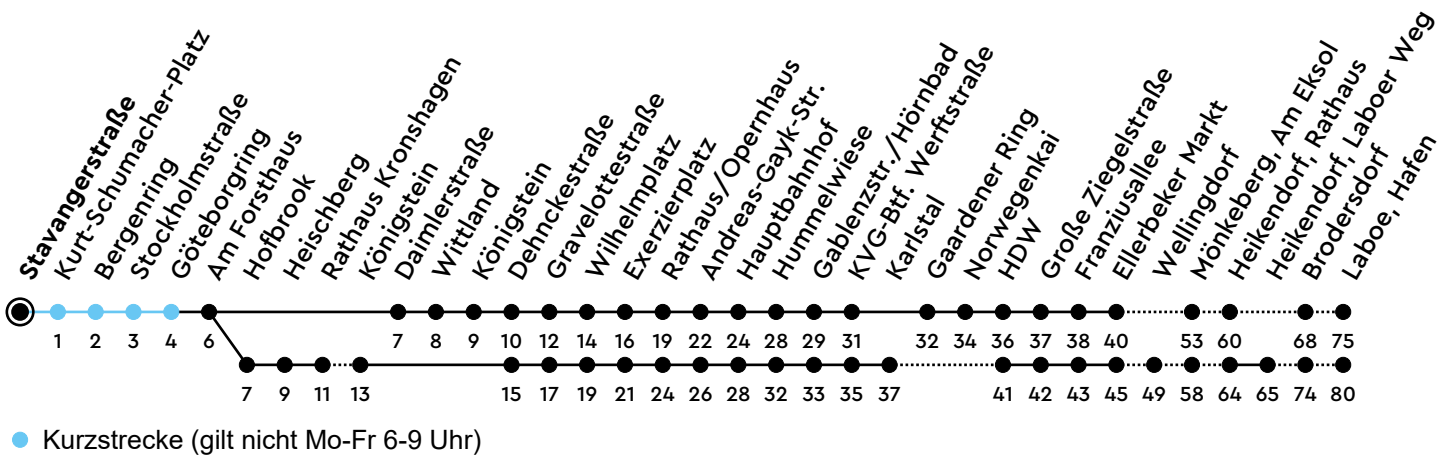

14

Stavangerstraße Richtung Laboe

Uhr	Montag - Freitag	Samstag	Sonn-/Feiertag
4	50		
5	20 51	10 _G 40 _G	37 _{KG}
6	12 35 59	10 _G 40 _G	37 _{KG}
7	23 48	10 _G 40 _G	07 _{KG} 40 _G
8	16 46	10 _G 46	10 _G 40 _G
9	16 46	16 46	10 _G 40 _G
10	16 46	16 46	10 _G 40 _G
11	16 45	16 46	07 _G 37 _G
12	11 35 59	16 46	07 _G 37 _G
13	23 47	16 46	07 _G 37 _G
14	11 35 59	16 46	07 _G 37 _G
15	23 47	16 46	07 _G 37 _G
16	11 35	16 46	07 _G 37 _G
17	00 24 48	16 46	07 _G 37 _G
18	16 46	16 46	07 _G 37 _G
19	16 46	16 46	07 _G 37 _{KG}
20	02 _{KG} 37 _{KG}	07 _{KG} 37 _{KG}	07 _{KG} 37 _{KG}
21	07 _{KG} 37 _{KG}	07 _{KG} 37 _{KG}	07 _{KG} 37 _{KG}
22	07 _{KG} 37 _{KG}	07 _{KG} 37 _{KG}	07 _{KG} 37 _{KG}
23	07 _{KG}	07 _{KG}	07 _{KG}
0			

Gültig ab 21.04.2026 (ohne Gewähr) - Vom 24.12. bis 31.12. und zur Kieler Woche gelten Sonderfahrpläne.

G = via Karlstal, Wellingdorf

KG = via Kronshagen, Karlstal, Wellingdorf

NAH.SH

KVG Kieler Verkehrsgesellschaft mbH
 Wertstraße 233-243 · 24143 Kiel
 ☎ 0431 2203-2203 · www.kvg-kiel.de

ECHTZEIT