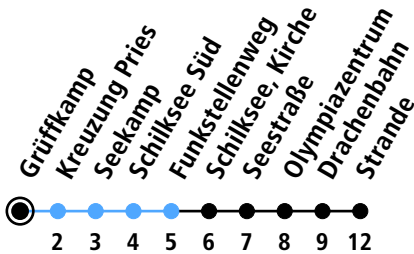

Uhr	Montag - Freitag	Samstag	Sonn-/Feiertag
4	59		
5	29 59	01 29	01 29
6	14 _A 29 _A 43 58 _A	01 29	01 29
7	13 28 _A 43 58 _A	01 29	01 29
8	13 28 _A 43 58 _A	01 29	01 29
9	13 28 _A 43 58 _A	01 29	01 29
10	13 28 _A 43 58 _A	01 28	01 29
11	13 28 _A 43 58 _A	01 28	01 29
12	13 28 _A 43 58 _A	01 28	01 29
13	00 _B 13 28 _A 43 58 _A	01 28	01 29
14	03 _B 13 28 _A 43 58 _A	01 28	01 29
15	13 28 _A 43 58 _A	01 28	01 29
16	13 28 _A 43 58 _A	01 28	01 29
17	13 28 _A 43 58 _A	01 28	01 29
18	13 28 _A 43 58 _A	01 28	01 29
19	13 28 _A 43 58 _A	01 28	01 29
20	13 28 _A 43	01 28	01 29
21	01 29	01 29	01 29
22	01 29	01 29	01 29
23	01 29	01 29	01 29
0			

Gültig ab 10.12.2023 (ohne Gewähr)

A = Fährt bis Olympiazentrum

B = Nur an Schultagen

● Kurzstrecke (gilt nicht Mo-Fr 6-9 Uhr)