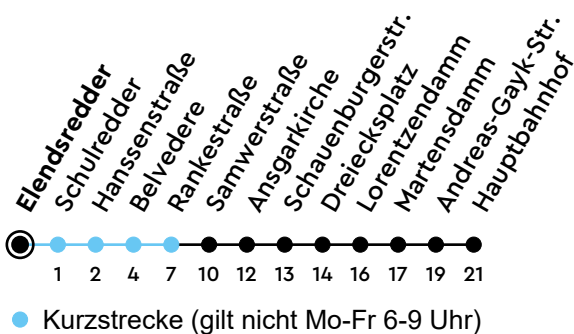

Uhr	Montag - Freitag	Samstag	Sonn-/Feiertag
4	51		
5	06 21 34 51	11 41	11 41
6	06 21 36 47 59	11 41	11 41
7	11 23 34 46 58	11 41	11 41
8	11 23 35 47 59	11 35	11 41
9	11 26 41 56	05 20 35 50	11 39
10	11 26 41 56	05 20 35 50	09 39
11	11 26 41 56	05 20 35 50	09 39
12	11 26 41 56	05 20 35 50	09 24 39 54
13	10 22 34 46 58	05 20 35 50	09 24 39 54
14	10 22 34 46 58	05 20 35 50	09 24 39 54
15	10 22 34 46 58	05 20 35 50	09 24 39 54
16	10 23 35 47 59	05 20 35 50	09 24 39 54
17	11 23 35 47 56	05 20 35 50	09 24 39 54
18	11 26 41 56	05 20 35 50	09 24 39 54
19	11 26 41 56	05 20 35 50	09 24 39 54
20	09 24 41	09 24 41	11 41
21	11 41	11 41	11 41
22	11 41	11 41	11 41
23	11	11	11
0			

Sperrung Holtener Str. - Gültig vom 24.05.2026 bis vsl. 05.06.2026

ECHTZEIT